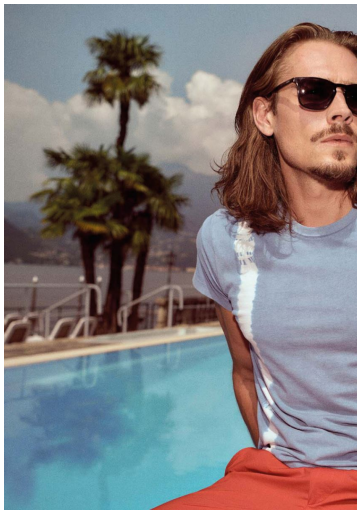

RIC WERSIG

GRÖSSE **186** OBERWEITE **105**
TAILLE **83** HÜFTE **98**
SCHUHE **44** HAARE **DUNKELBLOND**
AUGEN **BLAU-GRAU**

M4
MODELS

HEIGHT **6' 1"** BUST **41"**
WAIST **32"** HIPS **38"**
SHOES **11** HAIR **DARK BLONDE**
EYES **BLUE-GREY**

RIC WERSIG

GRÖSSE 186 OBERWEITE 105
TAILLE 83 HÜFTE 98
SCHUHE 44 HAARE DUNKELBLOND
AUGEN BLAU-GRAU

HEIGHT 6' 1" BUST 41"
WAIST 32" HIPS 38"
SHOES 11 HAIR DARK BLONDE
EYES BLUE-GREY

HUMANIC

RIC WERSIG

GRÖSSE **186** OBERWEITE **105**
TAILLE **83** HÜFTE **98**
SCHUHE **44** HAARE **DUNKELBLOND**
AUGEN **BLAU-GRAU**