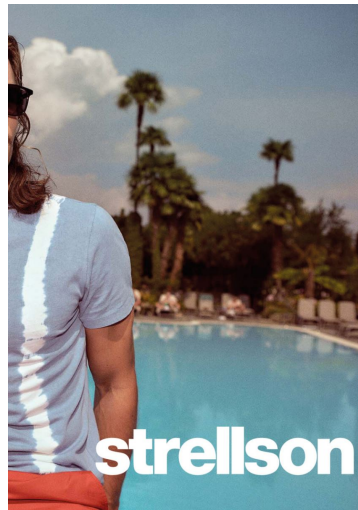

HUMANIC

RIC WERSIG

GRÖSSE **186** OBERWEITE **105**
TAILLE **83** HÜFTE **98**
SCHUHE **44** HAARE **DUNKELBLOND**
AUGEN **BLAU-GRAU**

M4
MODELS

HEIGHT **6' 1"** BUST **41"**
WAIST **32"** HIPS **38"**
SHOES **11** HAIR **DARK BLONDE**
EYES **BLUE-GREY**

Hamburg +49 40 413 236 - 0 Berlin +49 30 616 606 - 6
www.m4models.de