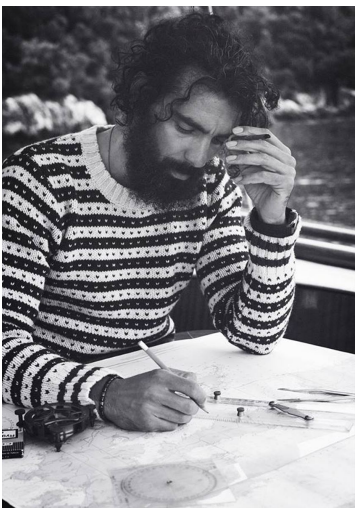

PARASKEVAS BOUMPOURAKAS

GRÖSSE **188** OBERWEITE **99**
TAILLE **82** HÜFTE **96**
SCHUHE **46** HAARE **BRAUN**
AUGEN **BRAUN**

M4
MODELS

HEIGHT **6' 2"** BUST **39"**
WAIST **32"** HIPS **38"**
SHOES **13** HAIR **BROWN**
EYES **BROWN**

Hamburg +49 40 413 236 - 0 Berlin +49 30 616 606 - 6
www.m4models.de