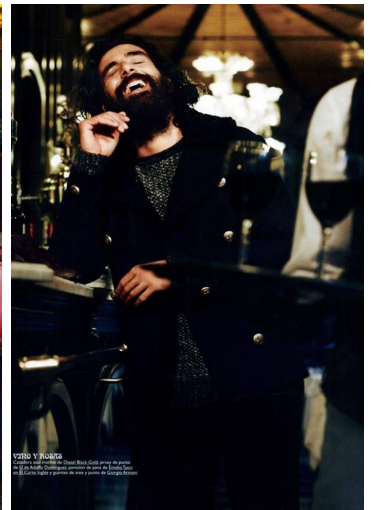

PARASKEVAS BOUMPOURAKAS

GRÖSSE **188** OBERWEITE **99**
TAILLE **82** HÜFTE **96**
SCHUHE **46** HAARE **BRAUN**
AUGEN **BRAUN**

M4
MODELS

HEIGHT **6' 2"** BUST **39"**
WAIST **32"** HIPS **38"**
SHOES **13** HAIR **BROWN**
EYES **BROWN**

Hamburg +49 40 413 236 - 0 Berlin +49 30 616 606 - 6
www.m4models.de