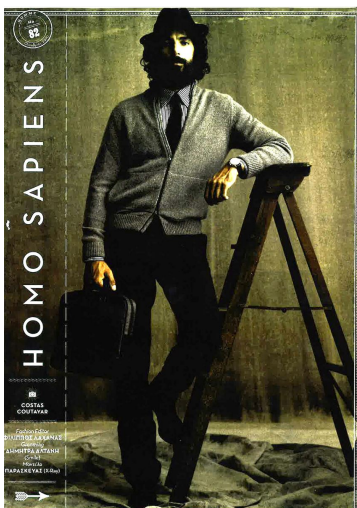

PARASKEVAS BOUMPOURAKAS

GRÖSSE 188 OBERWEITE 99
TAILLE 82 HÜFTE 96
SCHUHE 46 HAARE BRAUN
AUGEN BRAUN

M4
MODELS

HEIGHT 6' 2" BUST 39"
WAIST 32" HIPS 38"
SHOES 13 HAIR BROWN
EYES BROWN