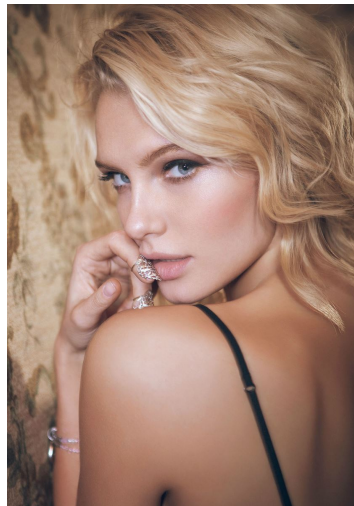

GINTARE

GRÖSSE **174** OBERWEITE **83**
TAILLE **58** HÜFTE **89**
SCHUHE **39** HAARE **BLOND**
AUGEN **GREY**

M4
MODELS

HEIGHT **5' 8.5"** BUST **32"**
WAIST **23"** HIPS **35"**
SHOES **8** HAIR **BLONDE**
EYES **GREY**