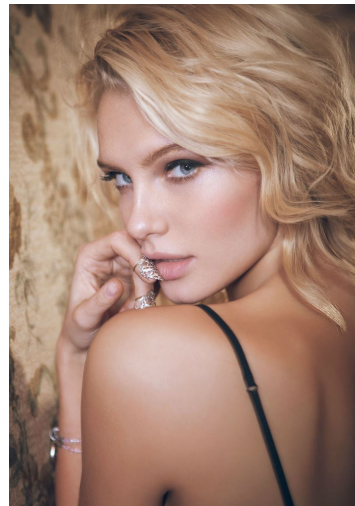

GINTARE

GRÖSSE **174** OBERWEITE **83**
TAILLE **58** HÜFTE **89**
SCHUHE **39** HAARE **BLOND**
AUGEN **GREY**

M4
MODELS

HEIGHT **5' 8.5"** BUST **32"**
WAIST **23"** HIPS **35"**
SHOES **8** HAIR **BLONDE**
EYES **GREY**