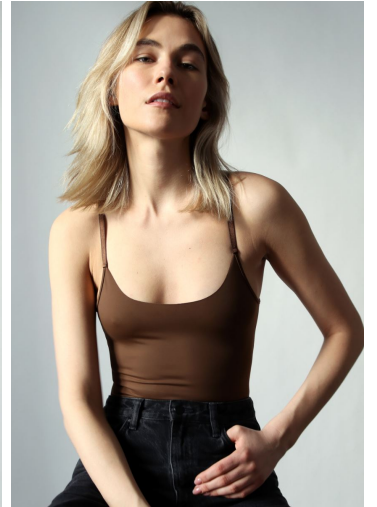

VILMA PUTRIUTE

GRÖSSE **180** OBERWEITE **85**
TAILLE **61** HÜFTE **91**
SCHUHE **41** HAARE **HELLBRAUN**
AUGEN **GRÜN**

M4
MODELS

HEIGHT **5' 11"** BUST **33"**
WAIST **24"** HIPS **36"**
SHOES **9.5** HAIR **LIGHT BROWN**
EYES **GREEN**

VILMA PUTRIUTE

GRÖSSE **180** OBERWEITE **85**
TAILLE **61** HÜFTE **91**
SCHUHE **41** HAARE **HELLBRAUN**
AUGEN **GRÜN**

HEIGHT **5' 11"** BUST **33"**
WAIST **24"** HIPS **36"**
SHOES **9.5** HAIR **LIGHT BROWN**
EYES **GREEN**