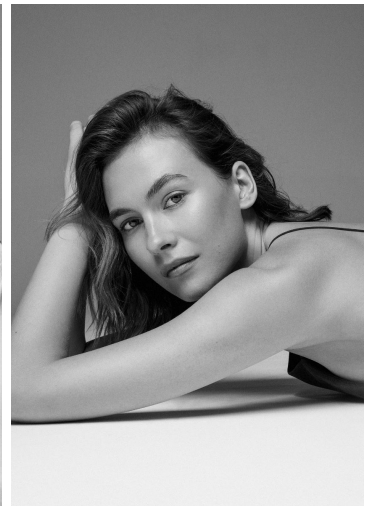

VILMA PUTRIUTE

GRÖSSE **180** OBERWEITE **85**
TAILLE **61** HÜFTE **91**
SCHUHE **41** HAARE **HELLBRAUN**
AUGEN **GRÜN**

M4
MODELS

HEIGHT **5' 11"** BUST **33"**
WAIST **24"** HIPS **36"**
SHOES **9.5** HAIR **LIGHT BROWN**
EYES **GREEN**

VILMA PUTRIUTE

GRÖSSE **180** OBERWEITE **85**
TAILLE **61** HÜFTE **91**
SCHUHE **41** HAARE **HELLBRAUN**
AUGEN **GRÜN**

HEIGHT **5' 11"** BUST **33"**
WAIST **24"** HIPS **36"**
SHOES **9.5** HAIR **LIGHT BROWN**
EYES **GREEN**