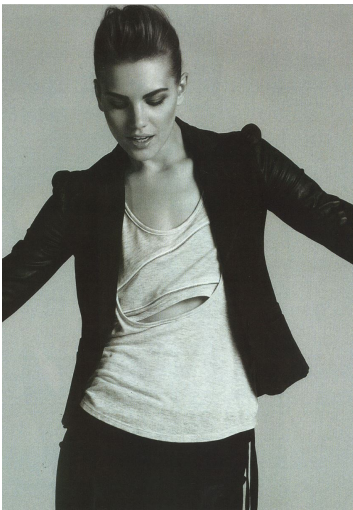

SVETLANA LAZAREVA

GRÖSSE 177 OBERWEITE 85
 TAILLE 63 HÜFTE 90
 SCHUHE 39 HAARE DUNKELBLOND
 AUGEN BRAUN-GRÜN

M4
 MODELS

HEIGHT 5' 9.5" BUST 33"
 WAIST 24" HIPS 35"
 SHOES 7.5 HAIR DARK BLONDE
 EYES HAZEL