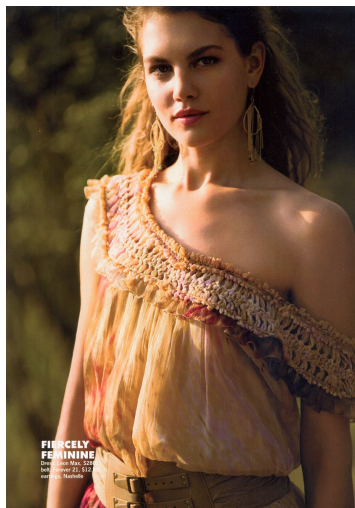

SVETLANA LAZAREVA

GRÖSSE **177** OBERWEITE **89**
 TAILLE **65** HÜFTE **90**
 SCHUHE **39** HAARE **DUNKELBLOND**
 AUGEN **BRAUN-GRÜN**

HEIGHT **5' 9.5"** BUST **35"**
 WAIST **25"** HIPS **35"**
 SHOES **7.5** HAIR **DARK BLONDE**
 EYES **HAZEL**

SVETLANA LAZAREVA

GRÖSSE 177 OBERWEITE 89
 TAILLE 65 HÜFTE 90
 SCHUHE 39 HAARE DUNKELBLOND
 AUGEN BRAUN-GRÜN

HEIGHT 5' 9.5" BUST 35"
 WAIST 25" HIPS 35"
 SHOES 7.5 HAIR DARK BLONDE
 EYES HAZEL

SVETLANA LAZAREVA

GRÖSSE 177 OBERWEITE 89
TAILLE 65 HÜFTE 90
SCHUHE 39 HAARE **DUNKELBLOND**
AUGEN **BRAUN-GRÜN**

HEIGHT **5' 9.5"** BUST **35"**
WAIST **25"** HIPS **35"**
SHOES 7.5 HAIR **DARK BLONDE**
EYES **HAZEL**