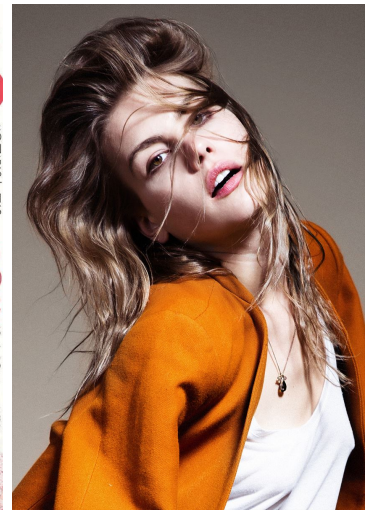

SVETLANA LAZAREVA

GRÖSSE **177** OBERWEITE **89**
 TAILLE **65** HÜFTE **90**
 SCHUHE **39** HAARE **DUNKELBLOND**
 AUGEN **BRAUN-GRÜN**

HEIGHT **5' 9.5"** BUST **35"**
 WAIST **25"** HIPS **35"**
 SHOES **7.5** HAIR **DARK BLONDE**
 EYES **HAZEL**

SVETLANA LAZAREVA

GRÖSSE 177 OBERWEITE 89
 TAILLE 65 HÜFTE 90
 SCHUHE 39 HAARE DUNKELBLOND
 AUGEN BRAUN-GRÜN

HEIGHT 5' 9.5" BUST 35"
 WAIST 25" HIPS 35"
 SHOES 7.5 HAIR DARK BLONDE
 EYES HAZEL

SVETLANA LAZAREVA

GRÖSSE 177 OBERWEITE 89
TAILLE 65 HÜFTE 90
SCHUHE 39 HAARE **DUNKELBLOND**
AUGEN **BRAUN-GRÜN**

HEIGHT **5' 9.5"** BUST **35"**
WAIST **25"** HIPS **35"**
SHOES 7.5 HAIR **DARK BLONDE**
EYES **HAZEL**