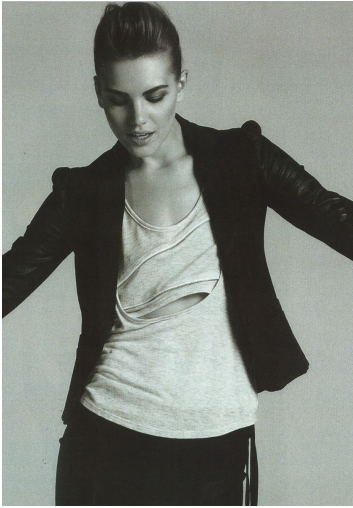

SVETLANA LAZAREVA

GRÖSSE **177** OBERWEITE **89**
 TAILLE **65** HÜFTE **90**
 SCHUHE **39** HAARE **DUNKELBLOND**
 AUGEN **BRAUN-GRÜN**

HEIGHT **5' 9.5"** BUST **35"**
 WAIST **25"** HIPS **35"**
 SHOES **7.5** HAIR **DARK BLONDE**
 EYES **HAZEL**

SVETLANA LAZAREVA

GRÖSSE 177 OBERWEITE 89
 TAILLE 65 HÜFTE 90
 SCHUHE 39 HAARE DUNKELBLOND
 AUGEN BRAUN-GRÜN

HEIGHT 5' 9.5" BUST 35"
 WAIST 25" HIPS 35"
 SHOES 7.5 HAIR DARK BLONDE
 EYES HAZEL

SVETLANA LAZAREVA

GRÖSSE 177 OBERWEITE 89
TAILLE 65 HÜFTE 90
SCHUHE 39 HAARE **DUNKELBLOND**
AUGEN **BRAUN-GRÜN**

HEIGHT **5' 9.5"** BUST **35"**
WAIST **25"** HIPS **35"**
SHOES 7.5 HAIR **DARK BLONDE**
EYES **HAZEL**