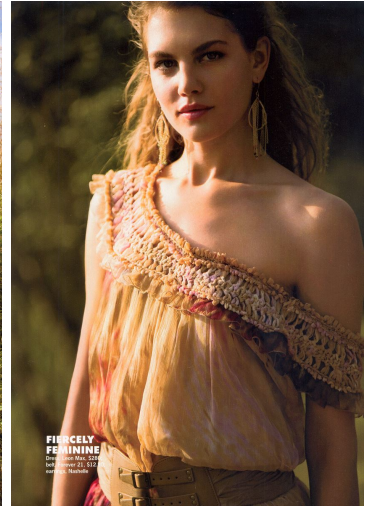

SVETLANA LAZAREVA

GRÖSSE 177 OBERWEITE 85
 TAILLE 63 HÜFTE 90
 SCHUHE 39 HAARE DUNKELBLOND
 AUGEN BRAUN-GRÜN

M4
 MODELS

HEIGHT 5' 9.5" BUST 33"
 WAIST 24" HIPS 35"
 SHOES 7.5 HAIR DARK BLONDE
 EYES HAZEL