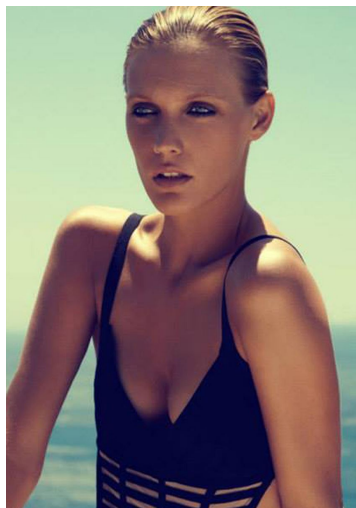

## EMMA MENTEATH

GRÖSSE **176** OBERWEITE **81**  
 TAILLE **62** HÜFTE **88**  
 SCHUHE **39** HAARE **DUNKELBLOND**  
 AUGEN **BLAU**

**M4**  
 MODELS

HEIGHT **5' 9"** BUST **32"**  
 WAIST **24"** HIPS **35"**  
 SHOES **8** HAIR **DARK BLONDE**  
 EYES **BLUE**

# EMMA MENTEATH

GRÖSSE **176** OBERWEITE **81**  
 TAILLE **62** HÜFTE **88**  
 SCHUHE **39** HAARE **DUNKELBLOND**  
 AUGEN **BLAU**

HEIGHT **5' 9"** BUST **32"**  
 WAIST **24"** HIPS **35"**  
 SHOES **8** HAIR **DARK BLONDE**  
 EYES **BLUE**