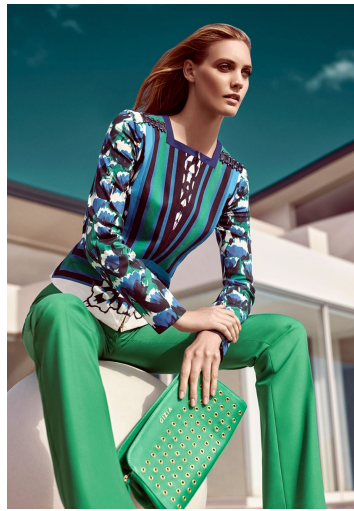

## EMMA MENTEATH

GRÖSSE **176** OBERWEITE **81**  
 TAILLE **62** HÜFTE **88**  
 SCHUHE **39** HAARE **DUNKELBLOND**  
 AUGEN **BLAU**

**M4**  
 MODELS

HEIGHT **5' 9"** BUST **32"**  
 WAIST **24"** HIPS **35"**  
 SHOES **8** HAIR **DARK BLONDE**  
 EYES **BLUE**

# EMMA MENTEATH

GRÖSSE **176** OBERWEITE **81**  
 TAILLE **62** HÜFTE **88**  
 SCHUHE **39** HAARE **DUNKELBLOND**  
 AUGEN **BLAU**

HEIGHT **5' 9"** BUST **32"**  
 WAIST **24"** HIPS **35"**  
 SHOES **8** HAIR **DARK BLONDE**  
 EYES **BLUE**