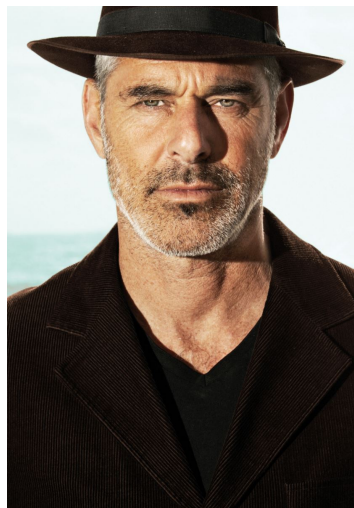

MICHAEL P

GRÖSSE **186** OBERWEITE **102**
TAILLE **84** HÜFTE **98**
SCHUHE **45** HAARE **GREY**
AUGEN **GRÜN**

M4
MODELS

HEIGHT **6' 1"** BUST **40"**
WAIST **33"** HIPS **38"**
SHOES **12** HAIR **GREY**
EYES **GREEN**

MICHAEL P

GRÖSSE 186 OBERWEITE 102
TAILLE 84 HÜFTE 98
SCHUHE 45 HAARE GREY
AUGEN GRÜN

HEIGHT 6' 1" BUST 40"
WAIST 33" HIPS 38"
SHOES 12 HAIR GREY
EYES GREEN