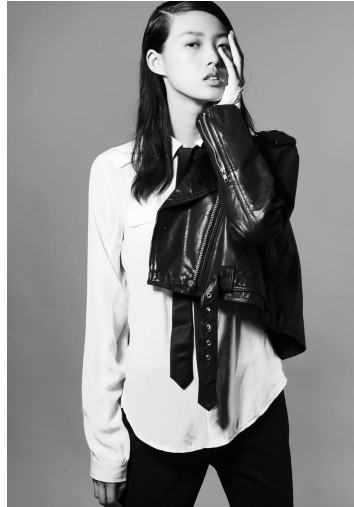

野野之心
野野之心是只属于美国的，而牛仔则是属于全世界的。