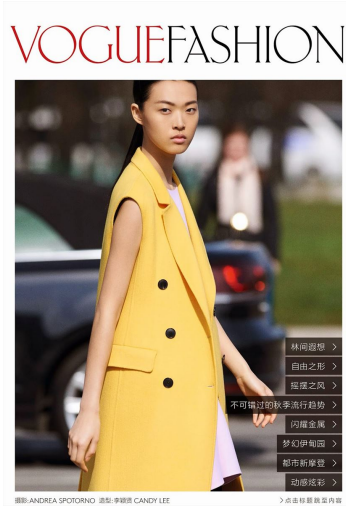

## TIAN YI

GRÖSSE **178** OBERWEITE **84**  
TAILLE **59** HÜFTE **89**  
SCHUHE **39** HAARE **DUNKELBRAUN**  
AUGEN **BRAUN**

**M4**  
MODELS

HEIGHT **5' 10"** BUST **33"**  
WAIST **23"** HIPS **35"**  
SHOES **7.5** HAIR **DARK BROWN**  
EYES **BROWN**