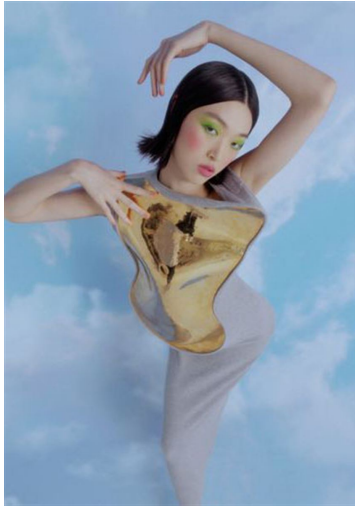

## TIAN YI

GRÖSSE **178** OBERWEITE **84**  
TAILLE **59** HÜFTE **89**  
SCHUHE **39** HAARE **DUNKELBRAUN**  
AUGEN **BRAUN**

**M4**  
MODELS

HEIGHT **5' 10"** BUST **33"**  
WAIST **23"** HIPS **35"**  
SHOES **7.5** HAIR **DARK BROWN**  
EYES **BROWN**