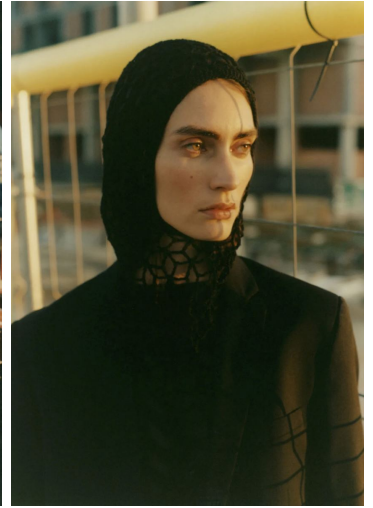

## MARINE DELEEUV

GRÖSSE **177** OBERWEITE **82**  
 TAILLE **60** HÜFTE **90**  
 SCHUHE **41** HAARE **BRAUN**  
 AUGEN **BRAUN-GRÜN**

**M4**  
 MODELS

HEIGHT **5' 9.5"** BUST **32"**  
 WAIST **23"** HIPS **35"**  
 SHOES **10** HAIR **BROWN**  
 EYES **HAZEL**

# MARINE DELEEUW

GRÖSSE 177 OBERWEITE 82  
TAILLE 60 HÜFTE 90  
SCHUHE 41 HAARE BRAUN  
AUGEN BRAUN-GRÜN

HEIGHT 5' 9.5" BUST 32"  
WAIST 23" HIPS 35"  
SHOES 10 HAIR BROWN  
EYES HAZEL

## MARINE DELEEUW

GRÖSSE **177** OBERWEITE **82**  
 TAILLE **60** HÜFTE **90**  
 SCHUHE **41** HAARE **BRAUN**  
 AUGEN **BRAUN-GRÜN**

**M4**  
 MODELS

HEIGHT **5' 9.5"** BUST **32"**  
 WAIST **23"** HIPS **35"**  
 SHOES **10** HAIR **BROWN**  
 EYES **HAZEL**