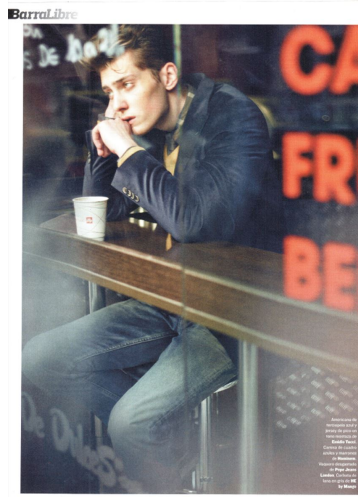

HUBERT RAMSEL

GRÖSSE **189** OBERWEITE **96**
TAILLE **74** HÜFTE **96**
SCHUHE **45** HAARE **BRAUN**
AUGEN **BLAU**

M4
MODELS

HEIGHT **6' 2"** BUST **38"**
WAIST **29"** HIPS **38"**
SHOES **12** HAIR **BROWN**
EYES **BLUE**