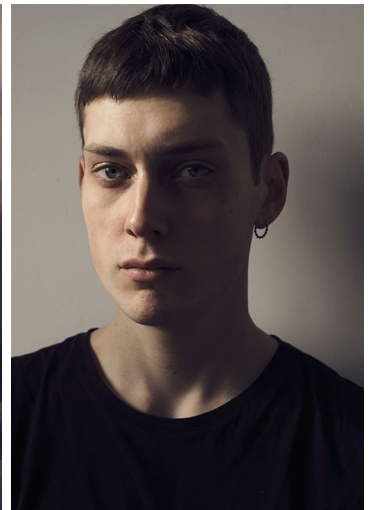

HUBERT RAMSEL

GRÖSSE **189** OBERWEITE **96**
TAILLE **74** HÜFTE **96**
SCHUHE **45** HAARE **BRAUN**
AUGEN **BLAU**

M4
MODELS

HEIGHT **6' 2"** BUST **38"**
WAIST **29"** HIPS **38"**
SHOES **12** HAIR **BROWN**
EYES **BLUE**