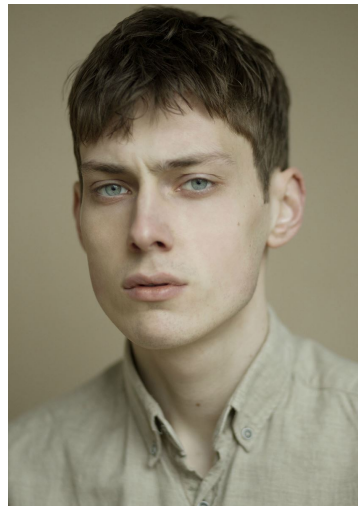

HUBERT RAMSEL

GRÖSSE **189** OBERWEITE **96**
TAILLE **74** HÜFTE **96**
SCHUHE **45** HAARE **BRAUN**
AUGEN **BLAU**

M4
MODELS

HEIGHT **6' 2"** BUST **38"**
WAIST **29"** HIPS **38"**
SHOES **12** HAIR **BROWN**
EYES **BLUE**