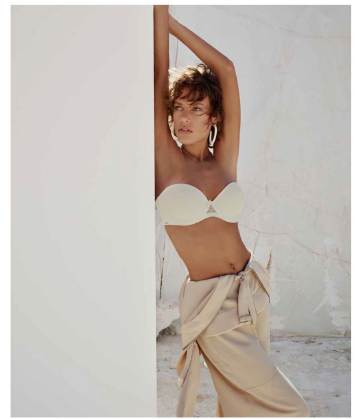

AINO

GRÖSSE **174** OBERWEITE **84**  
TAILLE **60** HÜFTE **88**  
SCHUHE **38** HAARE **BRAUN**  
AUGEN **GRÜN**

**M4**  
MODELS

HEIGHT **5' 8.5"** BUST **33"**  
WAIST **23"** HIPS **35"**  
SHOES **6.5** HAIR **BROWN**  
EYES **GREEN**

**Chantelle**

**Chantelle**

SPRING SUMMER 2016

HIPPIE CHIC

SPRING SUMMER 2016

MODERN INVISIBLE

**AINO**

GRÖSSE **174** OBERWEITE **84**  
TAILLE **60** HÜFTE **88**  
SCHUHE **38** HAARE **BRAUN**  
AUGEN **GRÜN**

**M4**  
MODELS

HEIGHT **5' 8.5"** BUST **33"**  
WAIST **23"** HIPS **35"**  
SHOES **6.5** HAIR **BROWN**  
EYES **GREEN**

7th FASHION

AINO

**M4**  
MODELS

GRÖSSE **174** OBERWEITE **84**  
TAILLE **60** HÜFTE **88**  
SCHUHE **38** HAARE **BRAUN**  
AUGEN **GRÜN**

HEIGHT **5' 8.5"** BUST **33"**  
WAIST **23"** HIPS **35"**  
SHOES **6.5** HAIR **BROWN**  
EYES **GREEN**

AINO

GRÖSSE **174** OBERWEITE **84**  
TAILLE **60** HÜFTE **88**  
SCHUHE **38** HAARE **BRAUN**  
AUGEN **GRÜN**