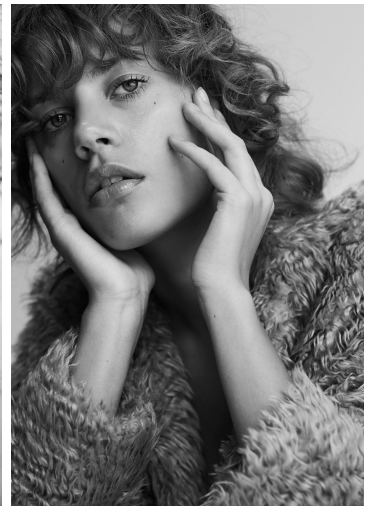

AINO

GRÖSSE **174** OBERWEITE **84**  
TAILLE **60** HÜFTE **88**  
SCHUHE **38** HAARE **BRAUN**  
AUGEN **GRÜN**

**M4**  
MODELS

HEIGHT **5' 8.5"** BUST **33"**  
WAIST **23"** HIPS **35"**  
SHOES **6.5** HAIR **BROWN**  
EYES **GREEN**

**Chantelle**

**Chantelle**

SPRING SUMMER 2016

HIPPIE CHIC

SPRING SUMMER 2016

MODERN INVISIBLE

**AINO**

GRÖSSE **174** OBERWEITE **84**  
TAILLE **60** HÜFTE **88**  
SCHUHE **38** HAARE **BRAUN**  
AUGEN **GRÜN**

**M4**  
MODELS

HEIGHT **5' 8.5"** BUST **33"**  
WAIST **23"** HIPS **35"**  
SHOES **6.5** HAIR **BROWN**  
EYES **GREEN**

7th FASHION

AINO

**M4**  
MODELS

GRÖSSE **174** OBERWEITE **84**  
TAILLE **60** HÜFTE **88**  
SCHUHE **38** HAARE **BRAUN**  
AUGEN **GRÜN**

HEIGHT **5' 8.5"** BUST **33"**  
WAIST **23"** HIPS **35"**  
SHOES **6.5** HAIR **BROWN**  
EYES **GREEN**

AINO

GRÖSSE **174** OBERWEITE **84**  
TAILLE **60** HÜFTE **88**  
SCHUHE **38** HAARE **BRAUN**  
AUGEN **GRÜN**