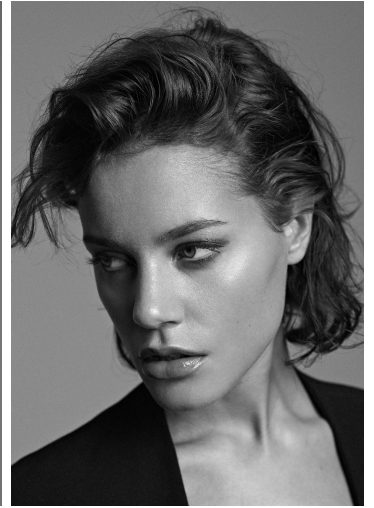

AINO

GRÖSSE **174** OBERWEITE **84**  
TAILLE **60** HÜFTE **88**  
SCHUHE **38** HAARE **BRAUN**  
AUGEN **GRÜN**

**M4**  
MODELS

HEIGHT **5' 8.5"** BUST **33"**  
WAIST **23"** HIPS **35"**  
SHOES **6.5** HAIR **BROWN**  
EYES **GREEN**

**Chantelle**

**Chantelle**

SPRING SUMMER 2016

HIPPIE CHIC

SPRING SUMMER 2016

MODERN INVISIBLE

**AINO**

GRÖSSE **174** OBERWEITE **84**  
TAILLE **60** HÜFTE **88**  
SCHUHE **38** HAARE **BRAUN**  
AUGEN **GRÜN**

**M4**  
MODELS

HEIGHT **5' 8.5"** BUST **33"**  
WAIST **23"** HIPS **35"**  
SHOES **6.5** HAIR **BROWN**  
EYES **GREEN**

7th FASHION

AINO

**M4**  
MODELS

GRÖSSE **174** OBERWEITE **84**  
TAILLE **60** HÜFTE **88**  
SCHUHE **38** HAARE **BRAUN**  
AUGEN **GRÜN**