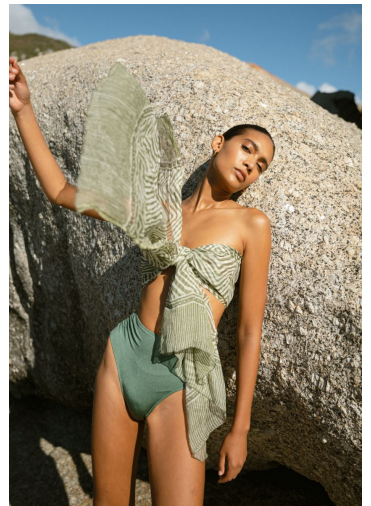

SUMMER THOMPSON

GRÖSSE **179** OBERWEITE **77**
TAILLE **59** HÜFTE **88**
SCHUHE **39** HAARE **SCHWARZ**
AUGEN **BRAUN**

M4
MODELS

HEIGHT **5' 10.5"** BUST **30"**
WAIST **23"** HIPS **35"**
SHOES **7.5** HAIR **BLACK**
EYES **BROWN**