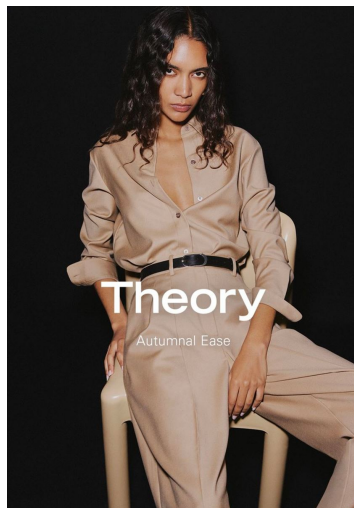

SUMMER THOMPSON

GRÖSSE **179** OBERWEITE **77**
TAILLE **59** HÜFTE **88**
SCHUHE **39** HAARE **SCHWARZ**
AUGEN **BRAUN**

M4
MODELS

HEIGHT **5' 10.5"** BUST **30"**
WAIST **23"** HIPS **35"**
SHOES **7.5** HAIR **BLACK**
EYES **BROWN**