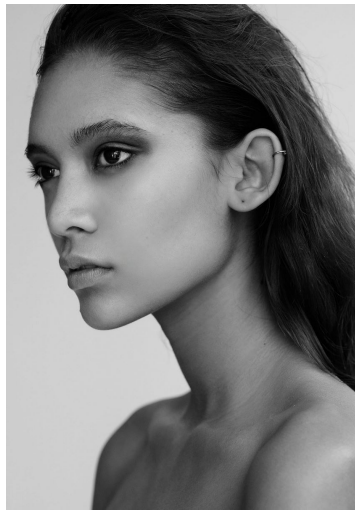

SUMMER THOMPSON

GRÖSSE **179** OBERWEITE **77**
TAILLE **59** HÜFTE **88**
SCHUHE **39** HAARE **SCHWARZ**
AUGEN **BRAUN**

M4
MODELS

HEIGHT **5' 10.5"** BUST **30"**
WAIST **23"** HIPS **35"**
SHOES **7.5** HAIR **BLACK**
EYES **BROWN**