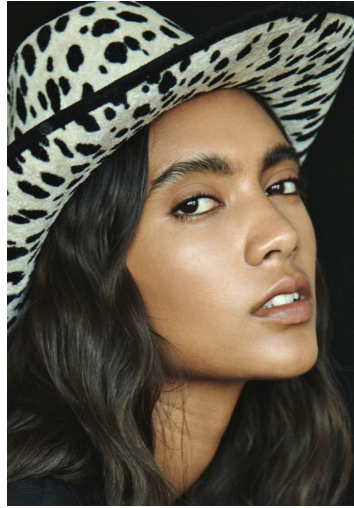

SUMMER THOMPSON

GRÖSSE **179** OBERWEITE **77**
TAILLE **59** HÜFTE **88**
SCHUHE **39** HAARE **SCHWARZ**
AUGEN **BRAUN**

M4
MODELS

HEIGHT **5' 10.5"** BUST **30"**
WAIST **23"** HIPS **35"**
SHOES **7.5** HAIR **BLACK**
EYES **BROWN**

SUMMER THOMPSON

GRÖSSE 179 OBERWEITE 77
TAILLE 59 HÜFTE 88
SCHUHE 39 HAARE SCHWARZ
AUGEN BRAUN

HEIGHT 5' 10.5" BUST 30"
WAIST 23" HIPS 35"
SHOES 7.5 HAIR BLACK
EYES BROWN

SUMMER THOMPSON

GRÖSSE **179** OBERWEITE **77**
TAILLE **59** HÜFTE **88**
SCHUHE **39** HAARE **SCHWARZ**
AUGEN **BRAUN**