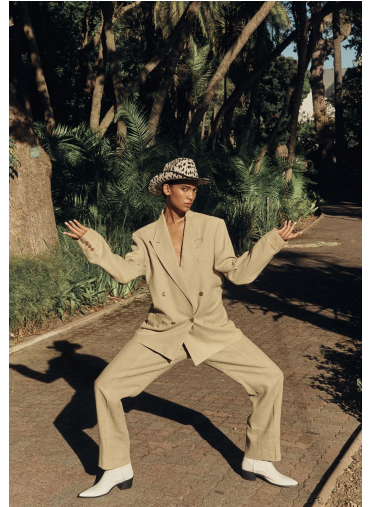

SUMMER THOMPSON

GRÖSSE **179** OBERWEITE **77**
TAILLE **59** HÜFTE **88**
SCHUHE **39** HAARE **SCHWARZ**
AUGEN **BRAUN**

M4
MODELS

HEIGHT **5' 10.5"** BUST **30"**
WAIST **23"** HIPS **35"**
SHOES **7.5** HAIR **BLACK**
EYES **BROWN**