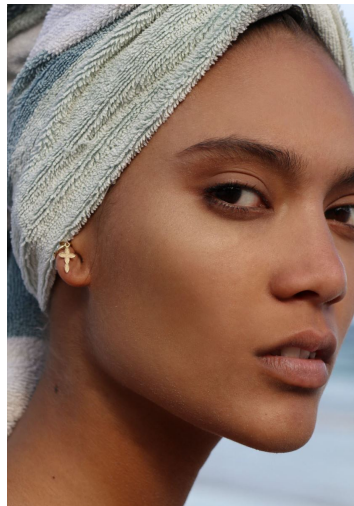

SUMMER THOMPSON

GRÖSSE **179** OBERWEITE **77**
TAILLE **59** HÜFTE **88**
SCHUHE **39** HAARE **SCHWARZ**
AUGEN **BRAUN**

M4
MODELS

HEIGHT **5' 10.5"** BUST **30"**
WAIST **23"** HIPS **35"**
SHOES **7.5** HAIR **BLACK**
EYES **BROWN**