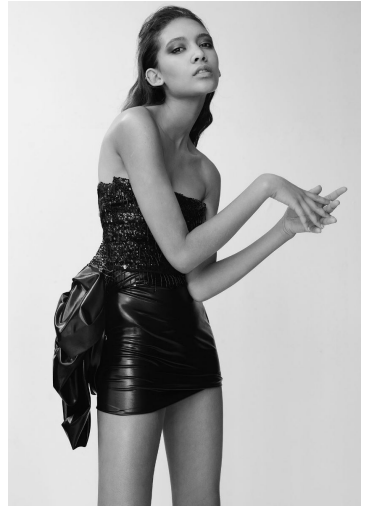

SUMMER THOMPSON

GRÖSSE **179** OBERWEITE **77**
TAILLE **59** HÜFTE **88**
SCHUHE **39** HAARE **SCHWARZ**
AUGEN **BRAUN**

M4
MODELS

HEIGHT **5' 10.5"** BUST **30"**
WAIST **23"** HIPS **35"**
SHOES **7.5** HAIR **BLACK**
EYES **BROWN**