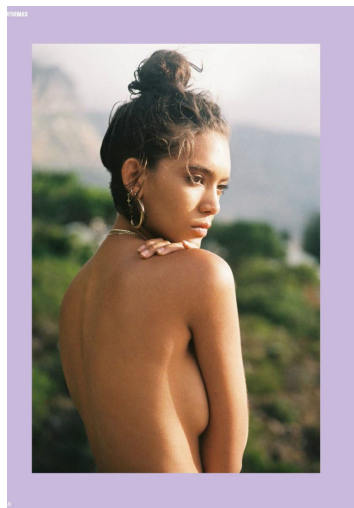

SUMMER THOMPSON

GRÖSSE **179** OBERWEITE **77**
TAILLE **59** HÜFTE **88**
SCHUHE **39** HAARE **SCHWARZ**
AUGEN **BRAUN**

M4
MODELS

HEIGHT **5' 10.5"** BUST **30"**
WAIST **23"** HIPS **35"**
SHOES **7.5** HAIR **BLACK**
EYES **BROWN**

SUMMER THOMPSON

GRÖSSE 179 OBERWEITE 77
TAILLE 59 HÜFTE 88
SCHUHE 39 HAARE SCHWARZ
AUGEN BRAUN

HEIGHT 5' 10.5" BUST 30"
WAIST 23" HIPS 35"
SHOES 7.5 HAIR BLACK
EYES BROWN

SUMMER THOMPSON

GRÖSSE **179** OBERWEITE **77**
TAILLE **59** HÜFTE **88**
SCHUHE **39** HAARE **SCHWARZ**
AUGEN **BRAUN**

M4
MODELS

HEIGHT **5' 10.5"** BUST **30"**
WAIST **23"** HIPS **35"**
SHOES **7.5** HAIR **BLACK**
EYES **BROWN**

SUMMER THOMPSON

GRÖSSE **179** OBERWEITE **77**
TAILLE **59** HÜFTE **88**
SCHUHE **39** HAARE **SCHWARZ**
AUGEN **BRAUN**