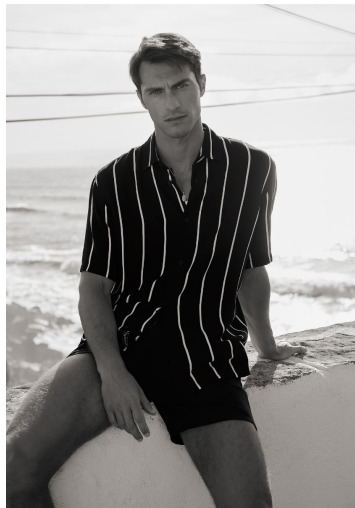

PEDRO PINTO

GRÖSSE **187** OBERWEITE **96**
TAILLE **75** HÜFTE **96**
SCHUHE **43** HAARE **BRAUN**
AUGEN **BLAU**

M4
MODELS

HEIGHT **6' 1.5"** BUST **38"**
WAIST **29"** HIPS **38"**
SHOES **10** HAIR **BROWN**
EYES **BLUE**

PEDRO PINTO

GRÖSSE **187** OBERWEITE **96**
TAILLE **75** HÜFTE **96**
SCHUHE **43** HAARE **BRAUN**
AUGEN **BLAU**

HEIGHT **6' 1.5"** BUST **38"**
WAIST **29"** HIPS **38"**
SHOES **10** HAIR **BROWN**
EYES **BLUE**