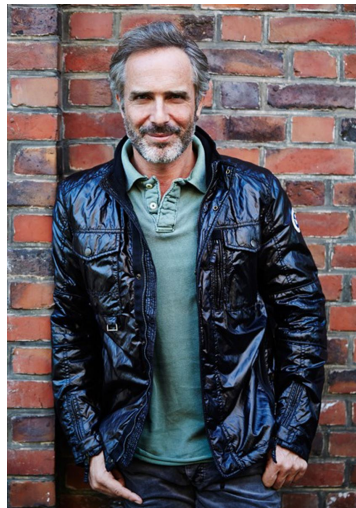

JOERG STEINMANN

GRÖSSE **186** OBERWEITE **103**
TAILLE **88** HÜFTE **98**
SCHUHE **44** HAARE **GRAUMELIERT**
AUGEN **BLAU**

M4
MODELS

HEIGHT **6' 1"** BUST **40"**
WAIST **35"** HIPS **38"**
SHOES **11** HAIR **SALT AND PEPPER**
EYES **BLUE**