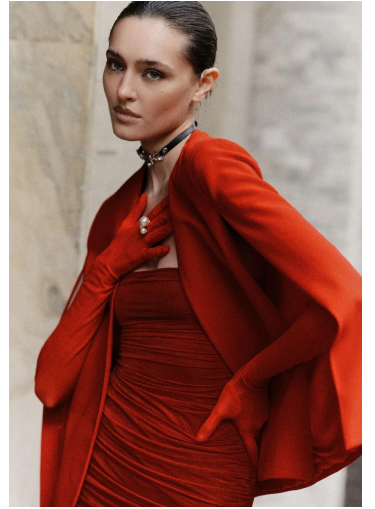

SASHA K.

GRÖSSE **179** OBERWEITE **85**
TAILLE **60** HÜFTE **89**
SCHUHE **39** HAARE **BRAUN**
AUGEN **GRÜN**

M4
MODELS

HEIGHT **5' 10.5"** BUST **33"**
WAIST **23"** HIPS **35"**
SHOES **8** HAIR **BROWN**
EYES **GREEN**

SASHA K.

GRÖSSE **179** OBERWEITE **85**
TAILLE **60** HÜFTE **89**
SCHUHE **39** HAARE **BRAUN**
AUGEN **GRÜN**

HEIGHT **5' 10.5"** BUST **33"**
WAIST **23"** HIPS **35"**
SHOES **8** HAIR **BROWN**
EYES **GREEN**