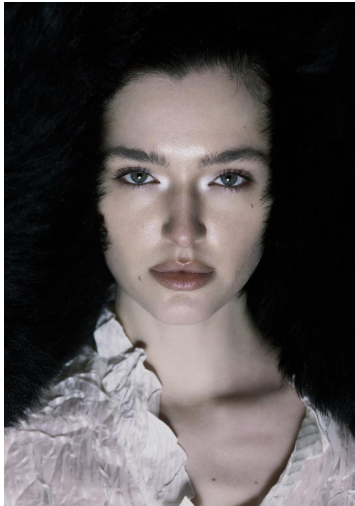

SASHA K.

GRÖSSE **179** OBERWEITE **85**
TAILLE **60** HÜFTE **89**
SCHUHE **39** HAARE **BRAUN**
AUGEN **GRÜN**

M4
MODELS

HEIGHT **5' 10.5"** BUST **33"**
WAIST **23"** HIPS **35"**
SHOES **8** HAIR **BROWN**
EYES **GREEN**

SASHA K.

GRÖSSE **179** OBERWEITE **85**
TAILLE **60** HÜFTE **89**
SCHUHE **39** HAARE **BRAUN**
AUGEN **GRÜN**

HEIGHT **5' 10.5"** BUST **33"**
WAIST **23"** HIPS **35"**
SHOES **8** HAIR **BROWN**
EYES **GREEN**