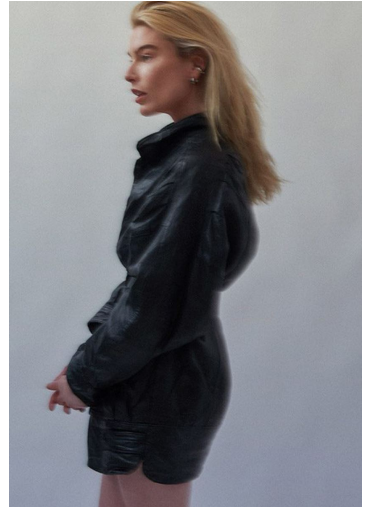

## MADELENE DE LA MOTTE

GRÖSSE **178** OBERWEITE **85**  
TAILLE **63** HÜFTE **90**  
SCHUHE **39** HAARE **DUNKELBLOND**  
AUGEN **GRÜN**

**M4**  
MODELS

HEIGHT **5' 10"** BUST **33"**  
WAIST **24"** HIPS **35"**  
SHOES **7.5** HAIR **DARK BLONDE**  
EYES **GREEN**

# MADELENE DE LA MOTTE

GRÖSSE 178 OBERWEITE 85  
TAILLE 63 HÜFTE 90  
SCHUHE 39 HAARE DUNKELBLOND  
AUGEN GRÜN

HEIGHT 5' 10" BUST 33"  
WAIST 24" HIPS 35"  
SHOES 7.5 HAIR DARK BLONDE  
EYES GREEN

# MADELENE DE LA MOTTE

GRÖSSE 178 OBERWEITE 85  
TAILLE 63 HÜFTE 90  
SCHUHE 39 HAARE **DUNKELBLOND**  
AUGEN **GRÜN**

HEIGHT 5' 10" BUST 33"  
WAIST 24" HIPS 35"  
SHOES 7.5 HAIR **DARK BLONDE**  
EYES **GREEN**