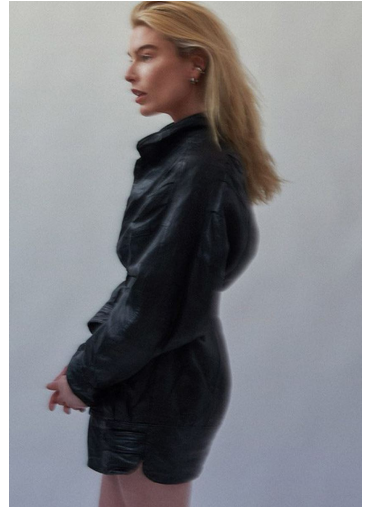

MADELENE DE LA MOTTE

GRÖSSE 178 OBERWEITE 84
TAILLE 60 HÜFTE 87
SCHUHE 39 HAARE **DUNKELBLOND**
AUGEN **GRÜN**

HEIGHT 5' 10" BUST 33"
WAIST 23" HIPS 34"
SHOES 7.5 HAIR **DARK BLONDE**
EYES **GREEN**

MADELENE DE LA MOTTE

GRÖSSE 178 OBERWEITE 84
TAILLE 60 HÜFTE 87
SCHUHE 39 HAARE DUNKELBLOND
AUGEN GRÜN

HEIGHT 5' 10" BUST 33"
WAIST 23" HIPS 34"
SHOES 7.5 HAIR DARK BLONDE
EYES GREEN

MADELENE DE LA MOTTE

GRÖSSE 178 OBERWEITE 84
TAILLE 60 HÜFTE 87
SCHUHE 39 HAARE DUNKELBLOND
AUGEN GRÜN

HEIGHT 5' 10" BUST 33"
WAIST 23" HIPS 34"
SHOES 7.5 HAIR DARK BLONDE
EYES GREEN

MADELENE DE LA MOTTE

GRÖSSE 178 OBERWEITE 84
TAILLE 60 HÜFTE 87
SCHUHE 39 HAARE **DUNKELBLOND**
AUGEN **GRÜN**

HEIGHT 5' 10" BUST 33"
WAIST 23" HIPS 34"
SHOES 7.5 HAIR **DARK BLONDE**
EYES **GREEN**