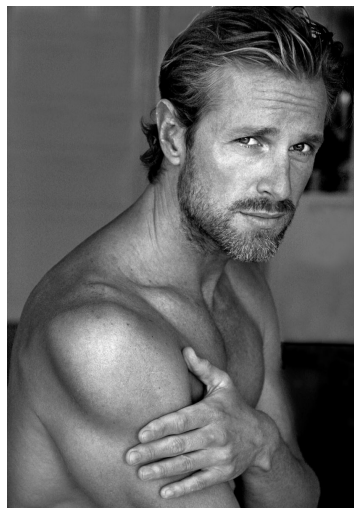

MICHAEL URBAN

GRÖSSE **189** OBERWEITE **104**
TAILLE **82** HÜFTE **103**
SCHUHE **45** HAARE **BLOND**
AUGEN **BLAU**

M4
MODELS

HEIGHT **6' 2"** BUST **41"**
WAIST **32"** HIPS **40"**
SHOES **12** HAIR **BLONDE**
EYES **BLUE**

HACKETT LONDON

HACKETT LONDON

MICHAEL URBAN

GRÖSSE 189 OBERWEITE 104
TAILLE 82 HÜFTE 103
SCHUHE 45 HAARE BLOND
AUGEN BLAU

M4
MODELS

HEIGHT 6' 2" BUST 41"
WAIST 32" HIPS 40"
SHOES 12 HAIR BLONDE
EYES BLUE

MICHAEL URBAN

GRÖSSE 189 OBERWEITE 104
TAILLE 82 HÜFTE 103
SCHUHE 45 HAARE BLOND
AUGEN BLAU

HEIGHT 6' 2" BUST 41"
WAIST 32" HIPS 40"
SHOES 12 HAIR BLONDE
EYES BLUE