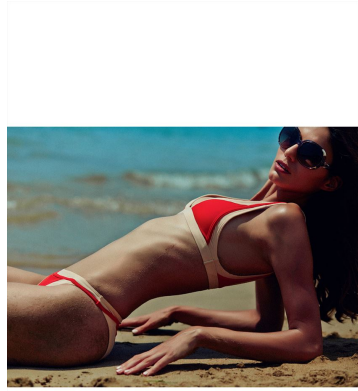

ΛΕΥΚΗ-ΑΡΧΟΝΤΟΣ ΣΑΒΑΤΑ
ΟΣΣΑ ΜΕΤΕ ΤΗΝ
ΠΡΟΤΗ ΣΑΒΑΝΑ ΒΕΝΟΥΛΑ

ΛΕΥΚΗ-ΠΡΟΤΗ ΑΒΕΛ
ΑΝΔΡΟΓΥΝΗ-ΕΡΩΤΟΛΟΓΙΑ
ΑΡΧΟΝΤΟΣ ΣΑΒΑΤΑ