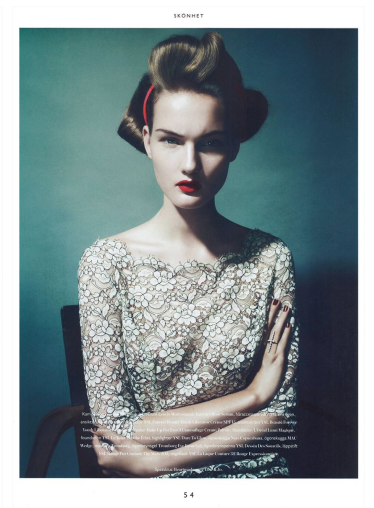

KIRSI

GRÖSSE **182** OBERWEITE **81**
TAILLE **60** HÜFTE **93**
SCHUHE **42** HAARE **BRAUN**
AUGEN **GRÜN**

M4
MODELS

HEIGHT **5' 11.5"** BUST **32"**
WAIST **23"** HIPS **36"**
SHOES **10.5** HAIR **BROWN**
EYES **GREEN**

Hamburg +49 40 413 236 - 0 Berlin +49 30 616 606 - 6
www.m4models.de

KIRSI

GRÖSSE 182 OBERWEITE 81
 TAILLE 60 HÜFTE 93
 SCHUHE 42 HAARE BRAUN
 AUGEN GRÜN

M4
 MODELS

HEIGHT 5' 11.5" BUST 32"
 WAIST 23" HIPS 36"
 SHOES 10.5 HAIR BROWN
 EYES GREEN

KIRSI

M4
MODELS

GRÖSSE 182 OBERWEITE 81
TAILLE 60 HÜFTE 93
SCHUHE 42 HAARE BRAUN
AUGEN GRÜN

HEIGHT 5' 11.5" BUST 32"
WAIST 23" HIPS 36"
SHOES 10.5 HAIR BROWN
EYES GREEN

KIRSI

GRÖSSE 182 OBERWEITE 81
TAILLE 60 HÜFTE 93
SCHUHE 42 HAARE BRAUN
AUGEN GRÜN

M
MODELS

HEIGHT 5' 11.5" BUST 32"
WAIST 23" HIPS 36"
SHOES 10.5 HAIR BROWN
EYES GREEN