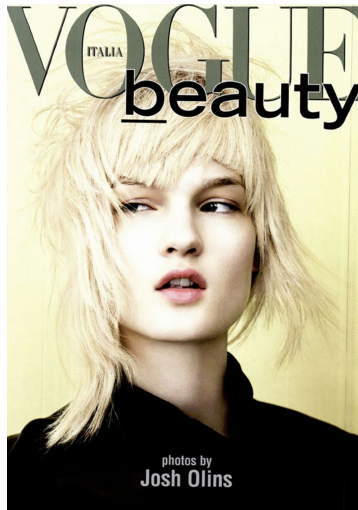

KIRSI

GRÖSSE **182** OBERWEITE **81**
TAILLE **60** HÜFTE **93**
SCHUHE **42** HAARE **BRAUN**
AUGEN **GRÜN**

M4
MODELS

HEIGHT **5' 11.5"** BUST **32"**
WAIST **23"** HIPS **36"**
SHOES **10.5** HAIR **BROWN**
EYES **GREEN**

Hamburg +49 40 413 236 - 0 Berlin +49 30 616 606 - 6
www.m4models.de

KIRSI

GRÖSSE 182 OBERWEITE 81
 TAILLE 60 HÜFTE 93
 SCHUHE 42 HAARE BRAUN
 AUGEN GRÜN

M4
 MODELS

HEIGHT 5' 11.5" BUST 32"
 WAIST 23" HIPS 36"
 SHOES 10.5 HAIR BROWN
 EYES GREEN