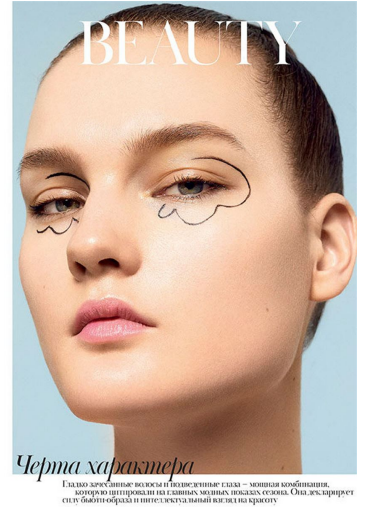

KIRSI

GRÖSSE **182** OBERWEITE **81**
TAILLE **60** HÜFTE **93**
SCHUHE **42** HAARE **BRAUN**
AUGEN **GRÜN**

M4
MODELS

HEIGHT **5' 11.5"** BUST **32"**
WAIST **23"** HIPS **36"**
SHOES **10.5** HAIR **BROWN**
EYES **GREEN**

Hamburg +49 40 413 236 - 0 Berlin +49 30 616 606 - 6
www.m4models.de

KIRSI

GRÖSSE 182 OBERWEITE 81
 TAILLE 60 HÜFTE 93
 SCHUHE 42 HAARE BRAUN
 AUGEN GRÜN

M4
 MODELS

HEIGHT 5' 11.5" BUST 32"
 WAIST 23" HIPS 36"
 SHOES 10.5 HAIR BROWN
 EYES GREEN