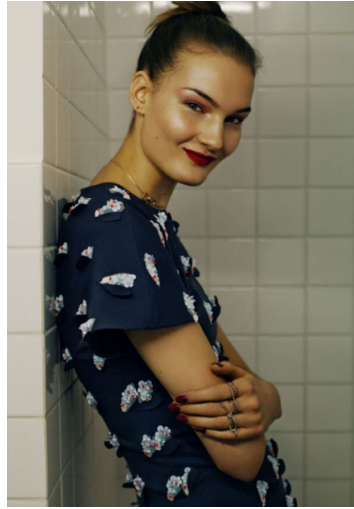

KIRSI

GRÖSSE 182 OBERWEITE 81
TAILLE 60 HÜFTE 93
SCHUHE 42 HAARE BRAUN
AUGEN GRÜN

M
MODELS

HEIGHT 5' 11.5" BUST 32"
WAIST 23" HIPS 36"
SHOES 10.5 HAIR BROWN
EYES GREEN