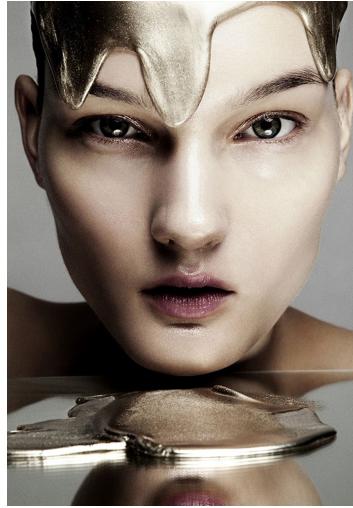

Hamburg +49 40 413 236 - 0 Berlin +49 30 616 606 - 6
www.m4models.de

KIRSI

GRÖSSE 182 OBERWEITE 81
 TAILLE 60 HÜFTE 93
 SCHUHE 42 HAARE BRAUN
 AUGEN GRÜN

M4
 MODELS

HEIGHT 5' 11.5" BUST 32"
 WAIST 23" HIPS 36"
 SHOES 10.5 HAIR BROWN
 EYES GREEN