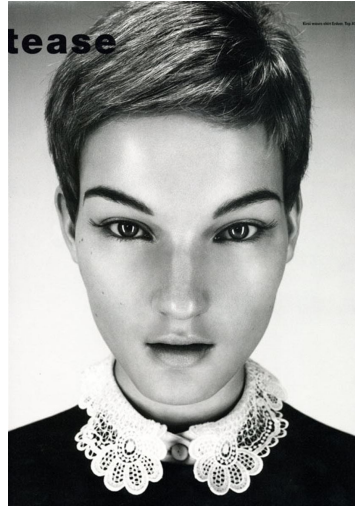

KIRSI

GRÖSSE 182 OBERWEITE 81
TAILLE 60 HÜFTE 93
SCHUHE 42 HAARE BRAUN
AUGEN GRÜN

M
MODELS

HEIGHT 5' 11.5" BUST 32"
WAIST 23" HIPS 36"
SHOES 10.5 HAIR BROWN
EYES GREEN