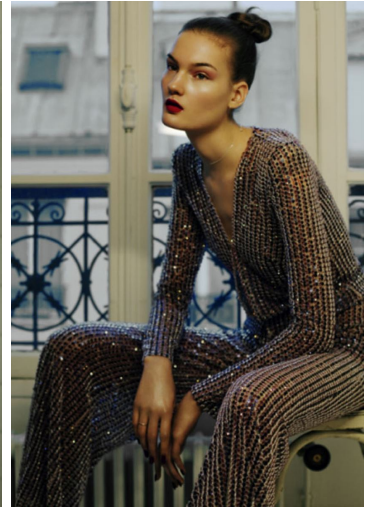

KIRSI

GRÖSSE 182 OBERWEITE 81
TAILLE 60 HÜFTE 93
SCHUHE 42 HAARE BRAUN
AUGEN GRÜN

M
MODELS

HEIGHT 5' 11.5" BUST 32"
WAIST 23" HIPS 36"
SHOES 10.5 HAIR BROWN
EYES GREEN