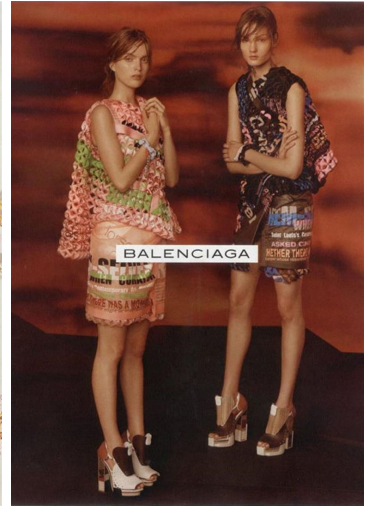

KIRSI

GRÖSSE 182 OBERWEITE 81
TAILLE 60 HÜFTE 93
SCHUHE 42 HAARE BRAUN
AUGEN GRÜN

M
MODELS

HEIGHT 5' 11.5" BUST 32"
WAIST 23" HIPS 36"
SHOES 10.5 HAIR BROWN
EYES GREEN