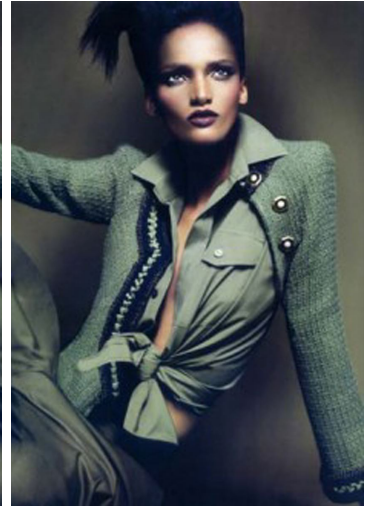

ROSE CORDERO

GRÖSSE **178** OBERWEITE **82**
 TAILLE **60** HÜFTE **88**
 SCHUHE **41** HAARE **BRAUN**
 AUGEN **BRAUN**

M4
 MODELS

HEIGHT **5' 10"** BUST **32"**
 WAIST **23"** HIPS **35"**
 SHOES **9.5** HAIR **BROWN**
 EYES **BROWN**

ROSE CORDERO

GRÖSSE 178 OBERWEITE 82
TAILLE 60 HÜFTE 88
SCHUHE 41 HAARE BRAUN
AUGEN BRAUN

M4
MODELS

HEIGHT 5' 10" BUST 32"
WAIST 23" HIPS 35"
SHOES 9.5 HAIR BROWN
EYES BROWN

ROSE CORDERO

GRÖSSE 178 OBERWEITE 82
 TAILLE 60 HÜFTE 88
 SCHUHE 41 HAARE BRAUN
 AUGEN BRAUN