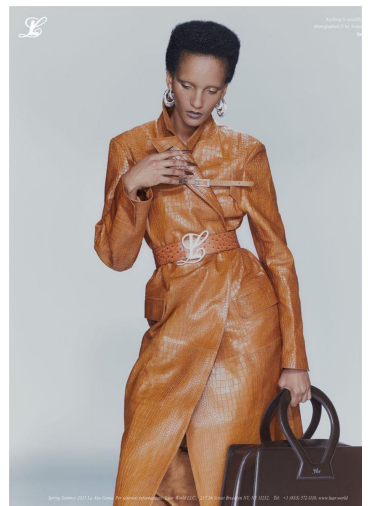

ROSE CORDERO

GRÖSSE **178** OBERWEITE **82**
 TAILLE **60** HÜFTE **88**
 SCHUHE **41** HAARE **BRAUN**
 AUGEN **BRAUN**

M4
 MODELS

HEIGHT **5' 10"** BUST **32"**
 WAIST **23"** HIPS **35"**
 SHOES **9.5** HAIR **BROWN**
 EYES **BROWN**

ROSE CORDERO

GRÖSSE 178 OBERWEITE 82
TAILLE 60 HÜFTE 88
SCHUHE 41 HAARE BRAUN
AUGEN BRAUN

M4
MODELS

HEIGHT 5' 10" BUST 32"
WAIST 23" HIPS 35"
SHOES 9.5 HAIR BROWN
EYES BROWN

ROSE CORDERO

GRÖSSE 178 OBERWEITE 82
 TAILLE 60 HÜFTE 88
 SCHUHE 41 HAARE BRAUN
 AUGEN BRAUN