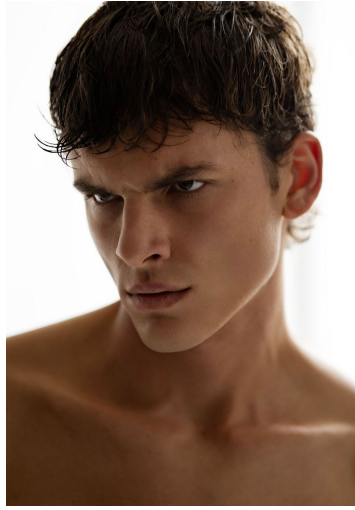

Numéro

Numéro

DOMINIK SCHMIDT

GRÖSSE **189** OBERWEITE **94**
TAILLE **82** HÜFTE **90**
SCHUHE **44** HAARE **BRAUN**
AUGEN **BRAUN**

M4
MODELS

HEIGHT **6' 2"** BUST **37"**
WAIST **32"** HIPS **35"**
SHOES **10.5** HAIR **BROWN**
EYES **BROWN**

DOMINIK SCHMIDT

GRÖSSE 189 OBERWEITE 94
TAILLE 82 HÜFTE 90
SCHUHE 44 HAARE BRAUN
AUGEN BRAUN

HEIGHT 6' 2" BUST 37"
WAIST 32" HIPS 35"
SHOES 10.5 HAIR BROWN
EYES BROWN

DOMINIK SCHMIDT

GRÖSSE **189** OBERWEITE **94**
TAILLE **82** HÜFTE **90**
SCHUHE **44** HAARE **BRAUN**
AUGEN **BRAUN**