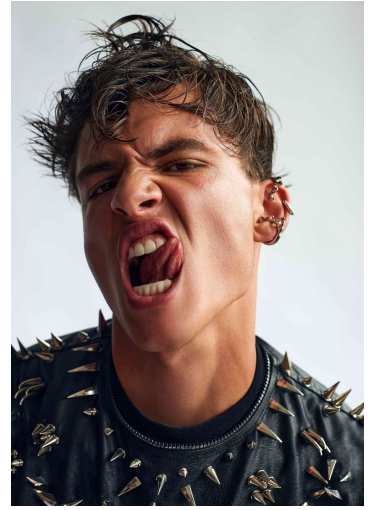

DOMINIK SCHMIDT

GRÖSSE **189** OBERWEITE **94**
TAILLE **82** HÜFTE **90**
SCHUHE **44** HAARE **BRAUN**
AUGEN **BRAUN**

M4
MODELS

HEIGHT **6' 2"** BUST **37"**
WAIST **32"** HIPS **35"**
SHOES **10.5** HAIR **BROWN**
EYES **BROWN**