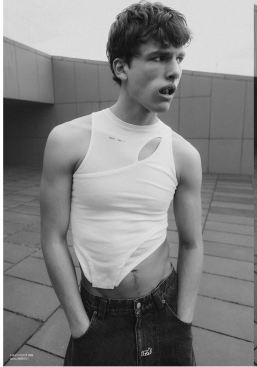

Numéro

Numéro

DOMINIK SCHMIDT

GRÖSSE **189** OBERWEITE **94**
TAILLE **82** HÜFTE **90**
SCHUHE **44** HAARE **BRAUN**
AUGEN **BRAUN**

M4
MODELS

HEIGHT **6' 2"** BUST **37"**
WAIST **32"** HIPS **35"**
SHOES **10.5** HAIR **BROWN**
EYES **BROWN**

DOMINIK SCHMIDT

GRÖSSE 189 OBERWEITE 94
TAILLE 82 HÜFTE 90
SCHUHE 44 HAARE BRAUN
AUGEN BRAUN

HEIGHT 6' 2" BUST 37"
WAIST 32" HIPS 35"
SHOES 10.5 HAIR BROWN
EYES BROWN

DOMINIK SCHMIDT

GRÖSSE **189** OBERWEITE **94**
TAILLE **82** HÜFTE **90**
SCHUHE **44** HAARE **BRAUN**
AUGEN **BRAUN**

M4
MODELS

HEIGHT **6' 2"** BUST **37"**
WAIST **32"** HIPS **35"**
SHOES **10.5** HAIR **BROWN**
EYES **BROWN**

DOMINIK SCHMIDT

GRÖSSE **189** OBERWEITE **94**
TAILLE **82** HÜFTE **90**
SCHUHE **44** HAARE **BRAUN**
AUGEN **BRAUN**