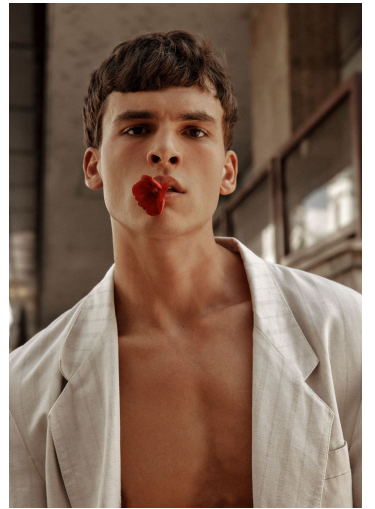

Numéro

Numéro

DOMINIK SCHMIDT

GRÖSSE **189** OBERWEITE **94**
TAILLE **82** HÜFTE **90**
SCHUHE **44** HAARE **BRAUN**
AUGEN **BRAUN**

M4
MODELS

HEIGHT **6' 2"** BUST **37"**
WAIST **32"** HIPS **35"**
SHOES **10.5** HAIR **BROWN**
EYES **BROWN**

DOMINIK SCHMIDT

GRÖSSE 189 OBERWEITE 94
TAILLE 82 HÜFTE 90
SCHUHE 44 HAARE BRAUN
AUGEN BRAUN

HEIGHT 6' 2" BUST 37"
WAIST 32" HIPS 35"
SHOES 10.5 HAIR BROWN
EYES BROWN

DOMINIK SCHMIDT

GRÖSSE **189** OBERWEITE **94**
TAILLE **82** HÜFTE **90**
SCHUHE **44** HAARE **BRAUN**
AUGEN **BRAUN**