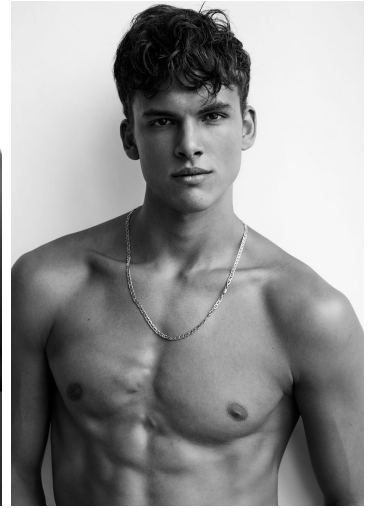

Numéro

Numéro

DOMINIK SCHMIDT

GRÖSSE **189** OBERWEITE **94**
TAILLE **82** HÜFTE **90**
SCHUHE **44** HAARE **BRAUN**
AUGEN **BRAUN**

M4
MODELS

HEIGHT **6' 2"** BUST **37"**
WAIST **32"** HIPS **35"**
SHOES **10.5** HAIR **BROWN**
EYES **BROWN**

DOMINIK SCHMIDT

GRÖSSE 189 OBERWEITE 94
TAILLE 82 HÜFTE 90
SCHUHE 44 HAARE BRAUN
AUGEN BRAUN

HEIGHT 6' 2" BUST 37"
WAIST 32" HIPS 35"
SHOES 10.5 HAIR BROWN
EYES BROWN

DOMINIK SCHMIDT

GRÖSSE **189** OBERWEITE **94**
TAILLE **82** HÜFTE **90**
SCHUHE **44** HAARE **BRAUN**
AUGEN **BRAUN**

M4
MODELS

HEIGHT **6' 2"** BUST **37"**
WAIST **32"** HIPS **35"**
SHOES **10.5** HAIR **BROWN**
EYES **BROWN**

DOMINIK SCHMIDT

GRÖSSE **189** OBERWEITE **94**
TAILLE **82** HÜFTE **90**
SCHUHE **44** HAARE **BRAUN**
AUGEN **BRAUN**