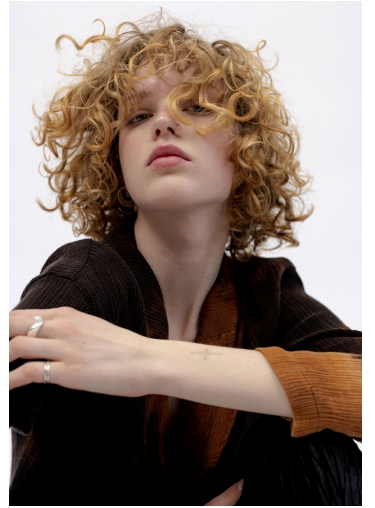

## IEVA STAN

GRÖSSE **178** OBERWEITE **82**  
TAILLE **60** HÜFTE **89**  
SCHUHE **40** HAARE **BLOND**  
AUGEN **BLAU**

**M4**  
MODELS

HEIGHT **5' 10"** BUST **32"**  
WAIST **23"** HIPS **35"**  
SHOES **8.5** HAIR **BLONDE**  
EYES **BLUE**

IEVA STAN

GRÖSSE 178 OBERWEITE 82  
TAILLE 60 HÜFTE 89  
SCHUHE 40 HAARE BLOND  
AUGEN BLAU

HEIGHT 5' 10" BUST 32"  
WAIST 23" HIPS 35"  
SHOES 8.5 HAIR BLONDE  
EYES BLUE

# IEVA STAN

GRÖSSE **178** OBERWEITE **82**  
TAILLE **60** HÜFTE **89**  
SCHUHE **40** HAARE **BLOND**  
AUGEN **BLAU**

HEIGHT **5' 10"** BUST **32"**  
WAIST **23"** HIPS **35"**  
SHOES **8.5** HAIR **BLONDE**  
EYES **BLUE**