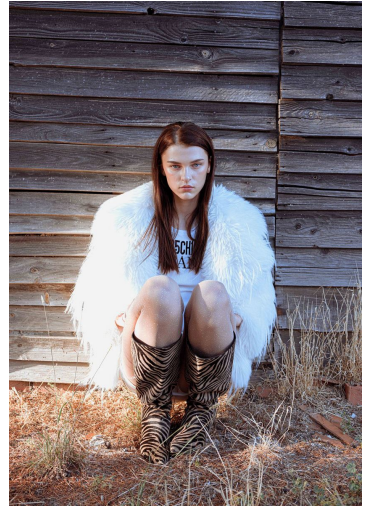

GRITA

GRÖSSE **179** OBERWEITE **85**
TAILLE **60** HÜFTE **89**
SCHUHE **40** HAARE **SCHWARZ**
AUGEN **BLAU**

M
MODELS

HEIGHT **5' 10.5"** BUST **33"**
WAIST **23"** HIPS **35"**
SHOES **9** HAIR **BLACK**
EYES **BLUE**

GRITA

GRÖSSE **179** OBERWEITE **85**
TAILLE **60** HÜFTE **89**
SCHUHE **40** HAARE **SCHWARZ**
AUGEN **BLAU**

M4
MODELS

HEIGHT **5' 10.5"** BUST **33"**
WAIST **23"** HIPS **35"**
SHOES **9** HAIR **BLACK**
EYES **BLUE**