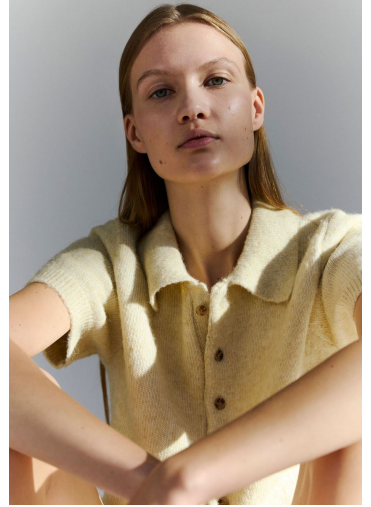

NEDA R

GRÖSSE **179** OBERWEITE **82**
TAILLE **61** HÜFTE **89**
SCHUHE **39** HAARE **HELLBRAUN**
AUGEN **BLAU-GRÜN**

M4
MODELS

HEIGHT **5' 10.5"** BUST **32"**
WAIST **24"** HIPS **35"**
SHOES **8** HAIR **LIGHT BROWN**
EYES **BLUE-GREEN**

NEDA R

GRÖSSE **179** OBERWEITE **82**
TAILLE **61** HÜFTE **89**
SCHUHE **39** HAARE **HELLBRAUN**
AUGEN **BLAU-GRÜN**

HEIGHT **5' 10.5"** BUST **32"**
WAIST **24"** HIPS **35"**
SHOES **8** HAIR **LIGHT BROWN**
EYES **BLUE-GREEN**