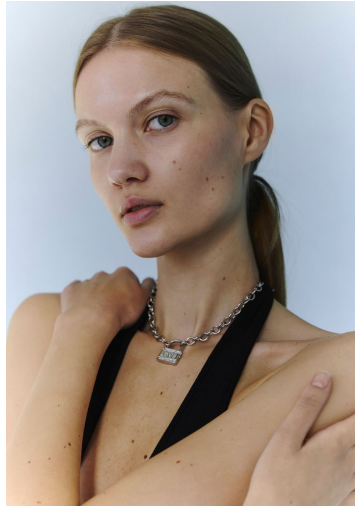

NEDA R

GRÖSSE **179** OBERWEITE **82**
TAILLE **61** HÜFTE **89**
SCHUHE **39** HAARE **HELLBRAUN**
AUGEN **BLAU-GRÜN**

M4
MODELS

HEIGHT **5' 10.5"** BUST **32"**
WAIST **24"** HIPS **35"**
SHOES **8** HAIR **LIGHT BROWN**
EYES **BLUE-GREEN**

NEDA R

GRÖSSE **179** OBERWEITE **82**
TAILLE **61** HÜFTE **89**
SCHUHE **39** HAARE **HELLBRAUN**
AUGEN **BLAU-GRÜN**

HEIGHT **5' 10.5"** BUST **32"**
WAIST **24"** HIPS **35"**
SHOES **8** HAIR **LIGHT BROWN**
EYES **BLUE-GREEN**