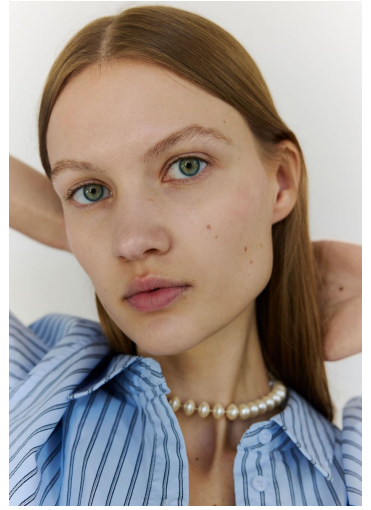

NEDA R

GRÖSSE **179** OBERWEITE **82**
TAILLE **61** HÜFTE **89**
SCHUHE **39** HAARE **HELLBRAUN**
AUGEN **BLAU-GRÜN**

M4
MODELS

HEIGHT **5' 10.5"** BUST **32"**
WAIST **24"** HIPS **35"**
SHOES **8** HAIR **LIGHT BROWN**
EYES **BLUE-GREEN**

NEDA R

GRÖSSE **179** OBERWEITE **82**
TAILLE **61** HÜFTE **89**
SCHUHE **39** HAARE **HELLBRAUN**
AUGEN **BLAU-GRÜN**

HEIGHT **5' 10.5"** BUST **32"**
WAIST **24"** HIPS **35"**
SHOES **8** HAIR **LIGHT BROWN**
EYES **BLUE-GREEN**