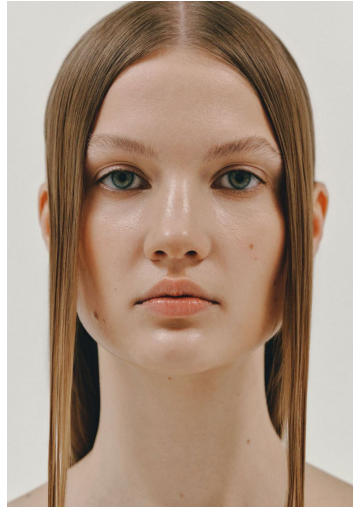

NEDA R

GRÖSSE **179** OBERWEITE **82**
TAILLE **61** HÜFTE **89**
SCHUHE **39** HAARE **HELLBRAUN**
AUGEN **BLAU-GRÜN**

M4
MODELS

HEIGHT **5' 10.5"** BUST **32"**
WAIST **24"** HIPS **35"**
SHOES **8** HAIR **LIGHT BROWN**
EYES **BLUE-GREEN**

NEDA R

GRÖSSE **179** OBERWEITE **82**
TAILLE **61** HÜFTE **89**
SCHUHE **39** HAARE **HELLBRAUN**
AUGEN **BLAU-GRÜN**

HEIGHT **5' 10.5"** BUST **32"**
WAIST **24"** HIPS **35"**
SHOES **8** HAIR **LIGHT BROWN**
EYES **BLUE-GREEN**