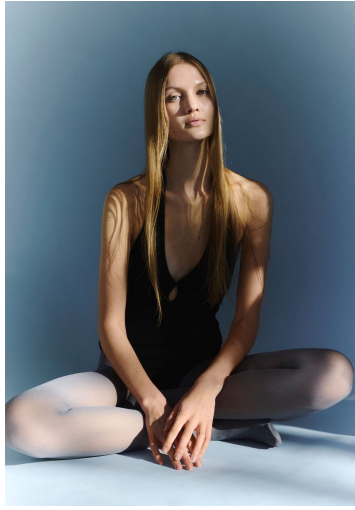

NEDA R

GRÖSSE **179** OBERWEITE **82**
TAILLE **61** HÜFTE **89**
SCHUHE **39** HAARE **HELLBRAUN**
AUGEN **BLAU-GRÜN**

M4
MODELS

HEIGHT **5' 10.5"** BUST **32"**
WAIST **24"** HIPS **35"**
SHOES **8** HAIR **LIGHT BROWN**
EYES **BLUE-GREEN**

NEDA R

GRÖSSE **179** OBERWEITE **82**
TAILLE **61** HÜFTE **89**
SCHUHE **39** HAARE **HELLBRAUN**
AUGEN **BLAU-GRÜN**

HEIGHT **5' 10.5"** BUST **32"**
WAIST **24"** HIPS **35"**
SHOES **8** HAIR **LIGHT BROWN**
EYES **BLUE-GREEN**