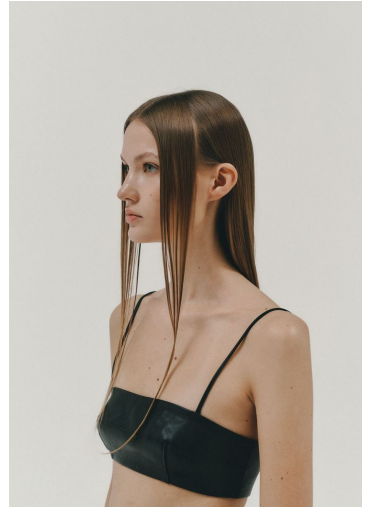

NEDA R

GRÖSSE **179** OBERWEITE **82**
TAILLE **61** HÜFTE **89**
SCHUHE **39** HAARE **HELLBRAUN**
AUGEN **BLAU-GRÜN**

M4
MODELS

HEIGHT **5' 10.5"** BUST **32"**
WAIST **24"** HIPS **35"**
SHOES **8** HAIR **LIGHT BROWN**
EYES **BLUE-GREEN**

NEDA R

GRÖSSE **179** OBERWEITE **82**
TAILLE **61** HÜFTE **89**
SCHUHE **39** HAARE **HELLBRAUN**
AUGEN **BLAU-GRÜN**

HEIGHT **5' 10.5"** BUST **32"**
WAIST **24"** HIPS **35"**
SHOES **8** HAIR **LIGHT BROWN**
EYES **BLUE-GREEN**