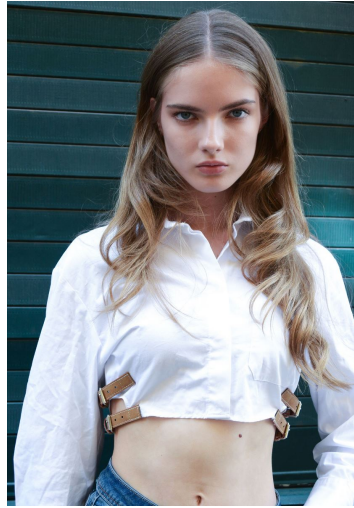

PATRICIJA V

GRÖSSE **177** OBERWEITE **84**
TAILLE **62** HÜFTE **90**
SCHUHE **37** HAARE **DUNKELBLOND**
AUGEN **BLAU**

M4
MODELS

HEIGHT **5' 9.5"** BUST **33"**
WAIST **24"** HIPS **35"**
SHOES **6** HAIR **DARK BLONDE**
EYES **BLUE**

PATRICIJA V

GRÖSSE **177** OBERWEITE **84**
TAILLE **62** HÜFTE **90**
SCHUHE **37** HAARE **DUNKELBLOND**
AUGEN **BLAU**

HEIGHT **5' 9.5"** BUST **33"**
WAIST **24"** HIPS **35"**
SHOES **6** HAIR **DARK BLONDE**
EYES **BLUE**