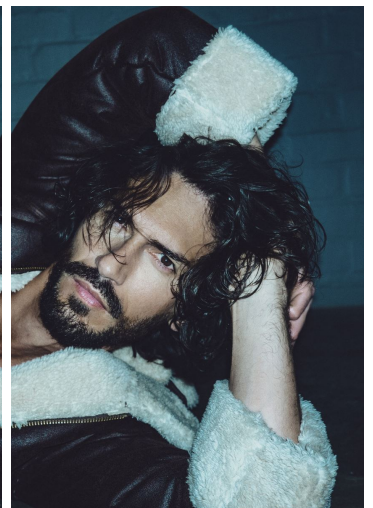

CHRIS LADEWIG

GRÖSSE **184** OBERWEITE **96**
TAILLE **75** HÜFTE
SCHUHE **43** HAARE **DUNKELBRAUN**
AUGEN **BRAUN**

M4
MODELS

HEIGHT **6' 0.5"** BUST **38"**
WAIST **29"**
SHOES **9.5** HAIR **DARK BROWN**
EYES **BROWN**

CHRIS LADEWIG

GRÖSSE **184** OBERWEITE **96**
 TAILLE **75** HÜFTE
 SCHUHE **43** HAARE **DUNKELBRAUN**
 AUGEN **BRAUN**

HEIGHT **6' 0.5"** BUST **38"**
 WAIST **29"**
 SHOES **9.5** HAIR **DARK BROWN**
 EYES **BROWN**