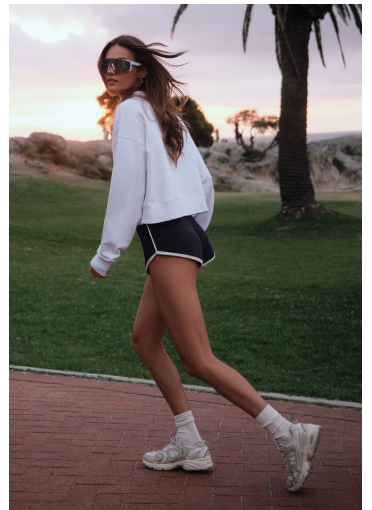

BIANCA GAVIN

GRÖSSE **176** OBERWEITE **81**
TAILLE **64** HÜFTE **92**
SCHUHE **39** HAARE **BRAUN**
AUGEN **BRAUN**

M4
MODELS

HEIGHT **5' 9"** BUST **32"**
WAIST **25"** HIPS **36"**
SHOES **8** HAIR **BROWN**
EYES **BROWN**