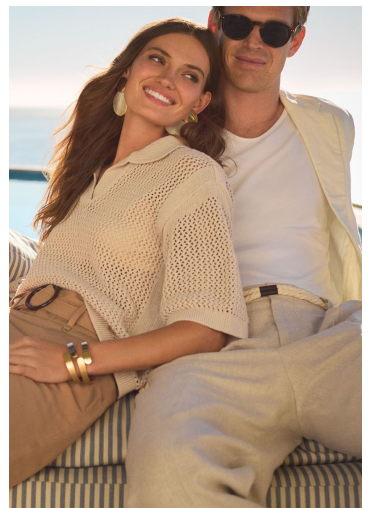

BIANCA GAVIN

GRÖSSE **176** OBERWEITE **81**
TAILLE **64** HÜFTE **92**
SCHUHE **39** HAARE **BRAUN**
AUGEN **BRAUN**

HEIGHT **5' 9"** BUST **32"**
WAIST **25"** HIPS **36"**
SHOES **8** HAIR **BROWN**
EYES **BROWN**