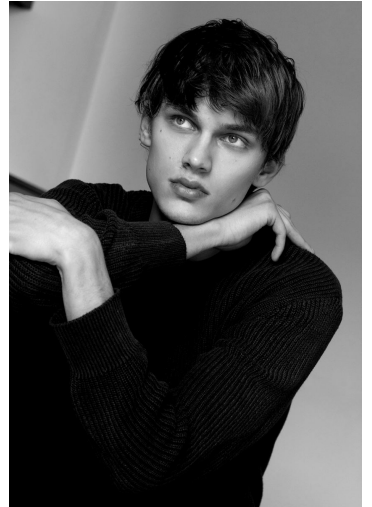

## LUCAS

GRÖSSE **189** OBERWEITE **88**  
TAILLE **74** HÜFTE **92**  
SCHUHE **45** HAARE **DUNKELBLOND**  
AUGEN **BLAU**

**M4**  
MODELS

HEIGHT **6' 2"** BUST **35"**  
WAIST **29"** HIPS **36"**  
SHOES **11.5** HAIR **DARK BLONDE**  
EYES **BLUE**

# LUCAS

GRÖSSE **189** OBERWEITE **88**  
TAILLE **74** HÜFTE **92**  
SCHUHE **45** HAARE **DUNKELBLOND**  
AUGEN **BLAU**

**M4**  
MODELS

HEIGHT **6' 2"** BUST **35"**  
WAIST **29"** HIPS **36"**  
SHOES **11.5** HAIR **DARK BLONDE**  
EYES **BLUE**