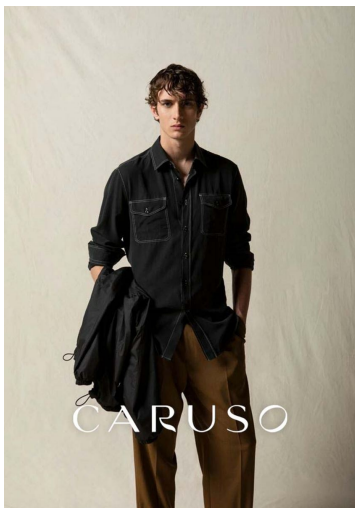

BRUNO

GRÖSSE **188** OBERWEITE **93**
TAILLE **72** HÜFTE **92**
SCHUHE **43** HAARE **BRAUN**
AUGEN **BLAU**

M4
MODELS

HEIGHT **6' 2"** BUST **36"**
WAIST **28"** HIPS **36"**
SHOES **10** HAIR **BROWN**
EYES **BLUE**

BRUNO

GRÖSSE 188 OBERWEITE 93
TAILLE 72 HÜFTE 92
SCHUHE 43 HAARE BRAUN
AUGEN BLAU

M4
MODELS

HEIGHT 6' 2" BUST 36"
WAIST 28" HIPS 36"
SHOES 10 HAIR BROWN
EYES BLUE

BRUNO

GRÖSSE **188** OBERWEITE **93**
TAILLE **72** HÜFTE **92**
SCHUHE **43** HAARE **BRAUN**
AUGEN **BLAU**