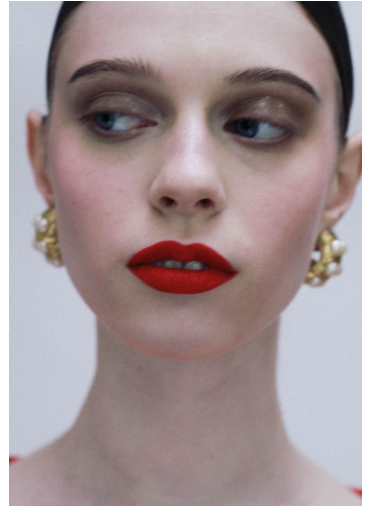

MARTA D

GRÖSSE **180** OBERWEITE **84**
TAILLE **60** HÜFTE **89**
SCHUHE **42** HAARE **BLOND**
AUGEN **BLAU**

M4
MODELS

HEIGHT **5' 11"** BUST **33"**
WAIST **23"** HIPS **35"**
SHOES **10.5** HAIR **BLONDE**
EYES **BLUE**