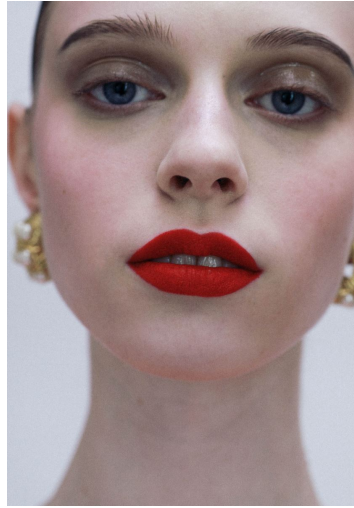

MARTA D

GRÖSSE **180** OBERWEITE **84**
TAILLE **60** HÜFTE **89**
SCHUHE **42** HAARE **BLOND**
AUGEN **BLAU**

M4
MODELS

HEIGHT **5' 11"** BUST **33"**
WAIST **23"** HIPS **35"**
SHOES **10.5** HAIR **BLONDE**
EYES **BLUE**