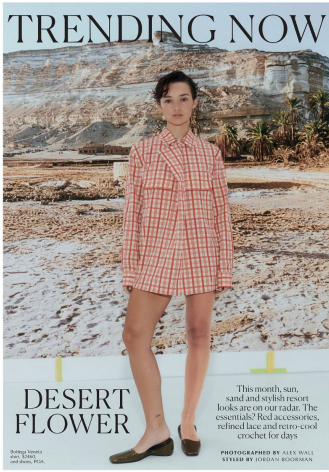

MIA BROWN

GRÖSSE **176** OBERWEITE **81**
TAILLE **62** HÜFTE **90**
SCHUHE **38** HAARE **BRAUN**
AUGEN **BRAUN**

HEIGHT **5' 9"** BUST **32"**
WAIST **24"** HIPS **35"**
SHOES **7** HAIR **BROWN**
EYES **BROWN**