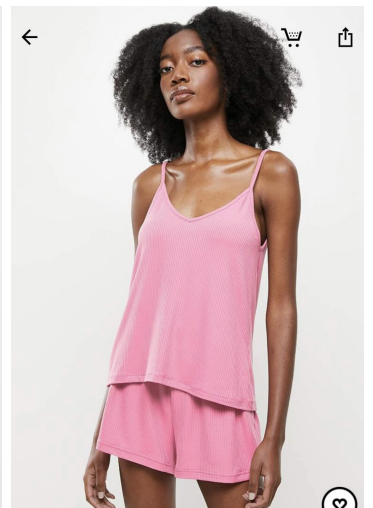

## KETIA KALALA

GRÖSSE **178** OBERWEITE **81**  
TAILLE **64** HÜFTE **88**  
SCHUHE **38** HAARE **SCHWARZ**  
AUGEN **BRAUN**

**M4**  
MODELS

HEIGHT **5' 10"** BUST **32"**  
WAIST **25"** HIPS **35"**  
SHOES **7** HAIR **BLACK**  
EYES **BROWN**

# KETIA KALALA

GRÖSSE **178** OBERWEITE **81**  
TAILLE **64** HÜFTE **88**  
SCHUHE **38** HAARE **SCHWARZ**  
AUGEN **BRAUN**

HEIGHT **5' 10"** BUST **32"**  
WAIST **25"** HIPS **35"**  
SHOES **7** HAIR **BLACK**  
EYES **BROWN**