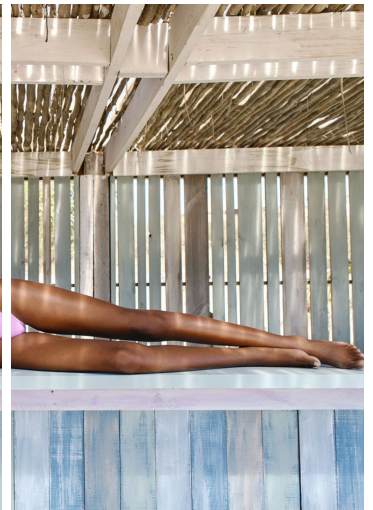

## KETIA KALALA

GRÖSSE **178** OBERWEITE **81**  
TAILLE **64** HÜFTE **88**  
SCHUHE **38** HAARE **SCHWARZ**  
AUGEN **BRAUN**

**M4**  
MODELS

HEIGHT **5' 10"** BUST **32"**  
WAIST **25"** HIPS **35"**  
SHOES **7** HAIR **BLACK**  
EYES **BROWN**

# KETIA KALALA

GRÖSSE **178** OBERWEITE **81**  
TAILLE **64** HÜFTE **88**  
SCHUHE **38** HAARE **SCHWARZ**  
AUGEN **BRAUN**

HEIGHT **5' 10"** BUST **32"**  
WAIST **25"** HIPS **35"**  
SHOES **7** HAIR **BLACK**  
EYES **BROWN**