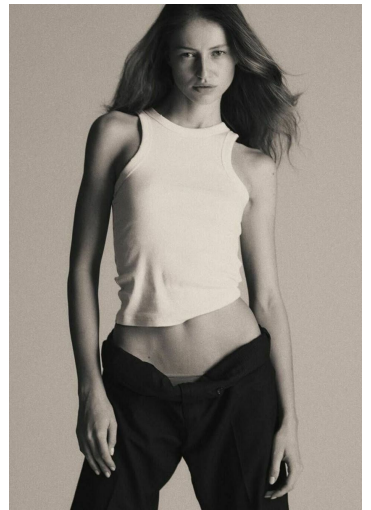

IVANA D

GRÖSSE **179** OBERWEITE **73**
TAILLE **60** HÜFTE **90**
SCHUHE **41** HAARE **BRAUN**
AUGEN **BRAUN-GRÜN**

M4
MODELS

HEIGHT **5' 10.5"** BUST **28"**
WAIST **23"** HIPS **35"**
SHOES **9.5** HAIR **BROWN**
EYES **HAZEL**

IVANA D

GRÖSSE 179 OBERWEITE 73
TAILLE 60 HÜFTE 90
SCHUHE 41 HAARE BRAUN
AUGEN BRAUN-GRÜN

M4
MODELS

HEIGHT 5' 10.5" BUST 28"
WAIST 23" HIPS 35"
SHOES 9.5 HAIR BROWN
EYES HAZEL

Hamburg +49 40 413 236 - 0 Berlin +49 30 616 606 - 6
www.m4models.de

IVANA D

GRÖSSE **179** OBERWEITE **73**
TAILLE **60** HÜFTE **90**
SCHUHE **41** HAARE **BRAUN**
AUGEN **BRAUN-GRÜN**

HEIGHT **5' 10.5"** BUST **28"**
WAIST **23"** HIPS **35"**
SHOES **9.5** HAIR **BROWN**
EYES **HAZEL**