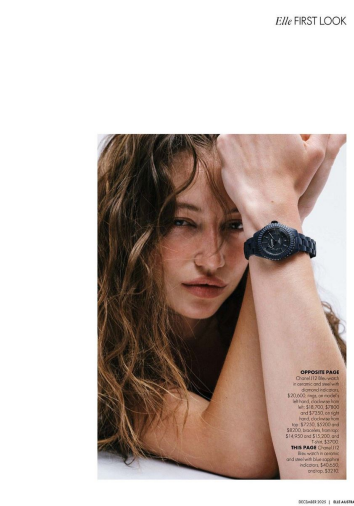

IVANA D

GRÖSSE **179** OBERWEITE **73**
TAILLE **60** HÜFTE **90**
SCHUHE **41** HAARE **BRAUN**
AUGEN **BRAUN-GRÜN**

M4
MODELS

HEIGHT **5' 10.5"** BUST **28"**
WAIST **23"** HIPS **35"**
SHOES **9.5** HAIR **BROWN**
EYES **HAZEL**

IVANA D

GRÖSSE 179 OBERWEITE 73
TAILLE 60 HÜFTE 90
SCHUHE 41 HAARE BRAUN
AUGEN BRAUN-GRÜN

M4
MODELS

HEIGHT 5' 10.5" BUST 28"
WAIST 23" HIPS 35"
SHOES 9.5 HAIR BROWN
EYES HAZEL

Hamburg +49 40 413 236 - 0 Berlin +49 30 616 606 - 6
www.m4models.de

IVANA D

GRÖSSE **179** OBERWEITE **73**
TAILLE **60** HÜFTE **90**
SCHUHE **41** HAARE **BRAUN**
AUGEN **BRAUN-GRÜN**

HEIGHT **5' 10.5"** BUST **28"**
WAIST **23"** HIPS **35"**
SHOES **9.5** HAIR **BROWN**
EYES **HAZEL**