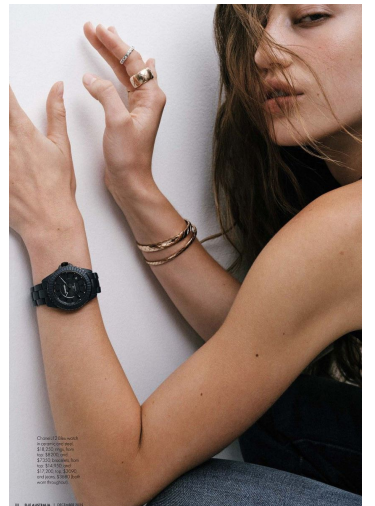

IVANA D

GRÖSSE **179** OBERWEITE **73**
TAILLE **60** HÜFTE **90**
SCHUHE **41** HAARE **BRAUN**
AUGEN **BRAUN-GRÜN**

M4
MODELS

HEIGHT **5' 10.5"** BUST **28"**
WAIST **23"** HIPS **35"**
SHOES **9.5** HAIR **BROWN**
EYES **HAZEL**

IVANA D

GRÖSSE 179 OBERWEITE 73
TAILLE 60 HÜFTE 90
SCHUHE 41 HAARE BRAUN
AUGEN BRAUN-GRÜN

M4
MODELS

HEIGHT 5' 10.5" BUST 28"
WAIST 23" HIPS 35"
SHOES 9.5 HAIR BROWN
EYES HAZEL

Hamburg +49 40 413 236 - 0 Berlin +49 30 616 606 - 6
www.m4models.de

IVANA D

GRÖSSE **179** OBERWEITE **73**
TAILLE **60** HÜFTE **90**
SCHUHE **41** HAARE **BRAUN**
AUGEN **BRAUN-GRÜN**

HEIGHT **5' 10.5"** BUST **28"**
WAIST **23"** HIPS **35"**
SHOES **9.5** HAIR **BROWN**
EYES **HAZEL**