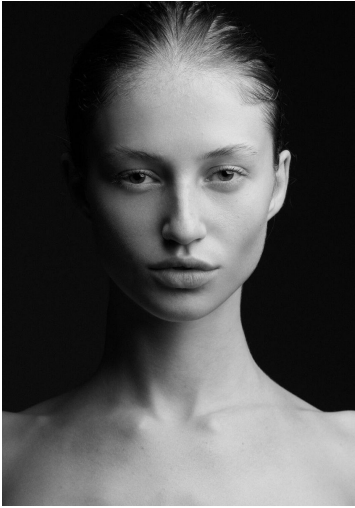

IVANA D

GRÖSSE **179** OBERWEITE **73**
TAILLE **60** HÜFTE **90**
SCHUHE **41** HAARE **BRAUN**
AUGEN **BRAUN-GRÜN**

M4
MODELS

HEIGHT **5' 10.5"** BUST **28"**
WAIST **23"** HIPS **35"**
SHOES **9.5** HAIR **BROWN**
EYES **HAZEL**

IVANA D

GRÖSSE 179 OBERWEITE 73
TAILLE 60 HÜFTE 90
SCHUHE 41 HAARE BRAUN
AUGEN BRAUN-GRÜN

M4
MODELS

HEIGHT 5' 10.5" BUST 28"
WAIST 23" HIPS 35"
SHOES 9.5 HAIR BROWN
EYES HAZEL

Hamburg +49 40 413 236 - 0 Berlin +49 30 616 606 - 6
www.m4models.de

IVANA D

GRÖSSE **179** OBERWEITE **73**
TAILLE **60** HÜFTE **90**
SCHUHE **41** HAARE **BRAUN**
AUGEN **BRAUN-GRÜN**

HEIGHT **5' 10.5"** BUST **28"**
WAIST **23"** HIPS **35"**
SHOES **9.5** HAIR **BROWN**
EYES **HAZEL**