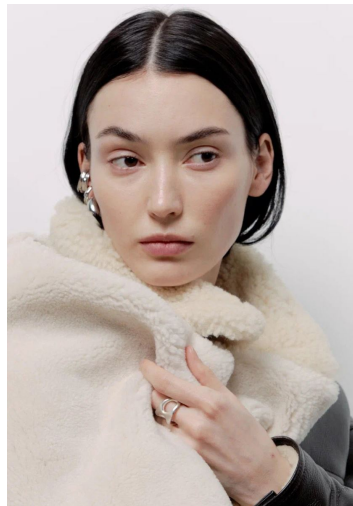

SAIDA V

GRÖSSE **180** OBERWEITE **82**
TAILLE **63** HÜFTE **91**
SCHUHE **40** HAARE **DUNKELBRAUN**
AUGEN **BRAUN**

M4
MODELS

HEIGHT **5' 11"** BUST **32"**
WAIST **24"** HIPS **36"**
SHOES **8.5** HAIR **DARK BROWN**
EYES **BROWN**

SAIDA V

GRÖSSE **180** OBERWEITE **82**
TAILLE **63** HÜFTE **91**
SCHUHE **40** HAARE **DUNKELBRAUN**
AUGEN **BRAUN**

HEIGHT **5' 11"** BUST **32"**
WAIST **24"** HIPS **36"**
SHOES **8.5** HAIR **DARK BROWN**
EYES **BROWN**