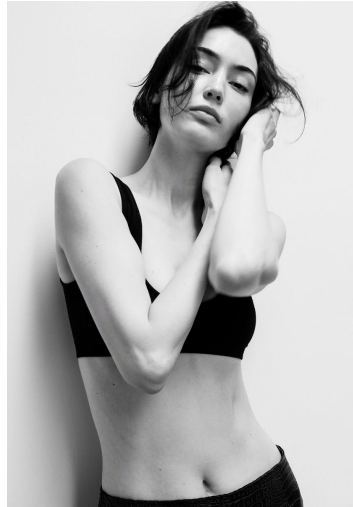

SAIDA V

GRÖSSE **180** OBERWEITE **82**
TAILLE **63** HÜFTE **91**
SCHUHE **40** HAARE **DUNKELBRAUN**
AUGEN **BRAUN**

M4
MODELS

HEIGHT **5' 11"** BUST **32"**
WAIST **24"** HIPS **36"**
SHOES **8.5** HAIR **DARK BROWN**
EYES **BROWN**

SAIDA V

GRÖSSE **180** OBERWEITE **82**
TAILLE **63** HÜFTE **91**
SCHUHE **40** HAARE **DUNKELBRAUN**
AUGEN **BRAUN**

HEIGHT **5' 11"** BUST **32"**
WAIST **24"** HIPS **36"**
SHOES **8.5** HAIR **DARK BROWN**
EYES **BROWN**