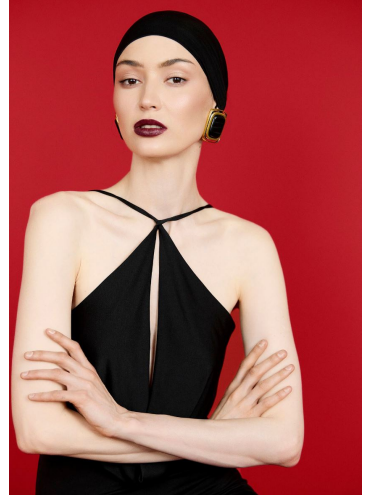

SAIDA V

GRÖSSE **180** OBERWEITE **82**
TAILLE **63** HÜFTE **91**
SCHUHE **40** HAARE **DUNKELBRAUN**
AUGEN **BRAUN**

M4
MODELS

HEIGHT **5' 11"** BUST **32"**
WAIST **24"** HIPS **36"**
SHOES **8.5** HAIR **DARK BROWN**
EYES **BROWN**

SAIDA V

GRÖSSE **180** OBERWEITE **82**
TAILLE **63** HÜFTE **91**
SCHUHE **40** HAARE **DUNKELBRAUN**
AUGEN **BRAUN**

HEIGHT **5' 11"** BUST **32"**
WAIST **24"** HIPS **36"**
SHOES **8.5** HAIR **DARK BROWN**
EYES **BROWN**