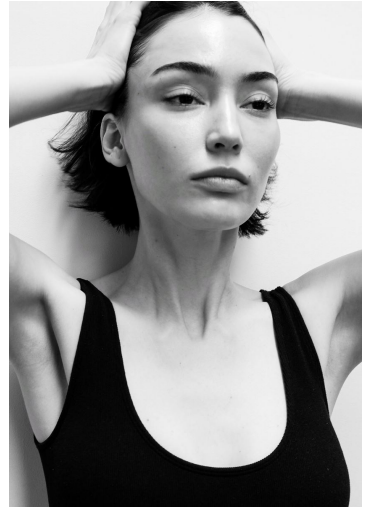

SAIDA V

GRÖSSE **180** OBERWEITE **82**
TAILLE **63** HÜFTE **91**
SCHUHE **40** HAARE **DUNKELBRAUN**
AUGEN **BRAUN**

M4
MODELS

HEIGHT **5' 11"** BUST **32"**
WAIST **24"** HIPS **36"**
SHOES **8.5** HAIR **DARK BROWN**
EYES **BROWN**

SAIDA V

GRÖSSE **180** OBERWEITE **82**
TAILLE **63** HÜFTE **91**
SCHUHE **40** HAARE **DUNKELBRAUN**
AUGEN **BRAUN**

HEIGHT **5' 11"** BUST **32"**
WAIST **24"** HIPS **36"**
SHOES **8.5** HAIR **DARK BROWN**
EYES **BROWN**