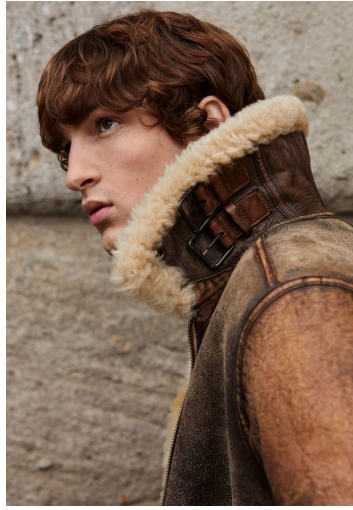

IVAN SUDATI

GRÖSSE **187** OBERWEITE **96**
 TAILLE **77** HÜFTE **94**
 SCHUHE **44** HAARE **DUNKELBLOND**
 AUGEN **BRAUN-GRÜN**

M4
 MODELS

HEIGHT **6' 1.5"** BUST **38"**
 WAIST **30"** HIPS **37"**
 SHOES **11** HAIR **DARK BLOND**
 EYES **HAZEL**

IVAN SUDATI

GRÖSSE **187** OBERWEITE **96**
TAILLE **77** HÜFTE **94**
SCHUHE **44** HAARE **DUNKELBLOND**
AUGEN **BRAUN-GRÜN**

M4
MODELS

HEIGHT **6' 1.5"** BUST **38"**
WAIST **30"** HIPS **37"**
SHOES **11** HAIR **DARK BLONDE**
EYES **HAZEL**