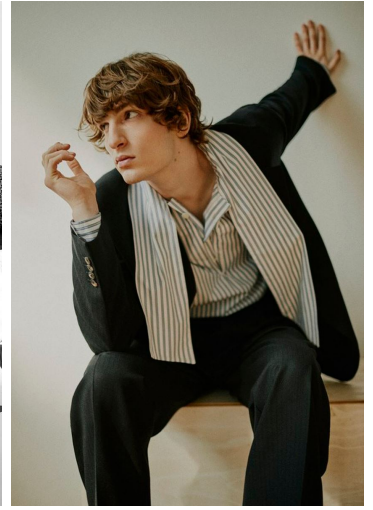

IVAN SUDATI

GRÖSSE **187** OBERWEITE **96**
 TAILLE **77** HÜFTE **94**
 SCHUHE **44** HAARE **DUNKELBLOND**
 AUGEN **BRAUN-GRÜN**

M4
 MODELS

HEIGHT **6' 1.5"** BUST **38"**
 WAIST **30"** HIPS **37"**
 SHOES **11** HAIR **DARK BLOND**
 EYES **HAZEL**

IVAN SUDATI

GRÖSSE **187** OBERWEITE **96**
TAILLE **77** HÜFTE **94**
SCHUHE **44** HAARE **DUNKELBLOND**
AUGEN **BRAUN-GRÜN**

M4
MODELS

HEIGHT **6' 1.5"** BUST **38"**
WAIST **30"** HIPS **37"**
SHOES **11** HAIR **DARK BLONDE**
EYES **HAZEL**