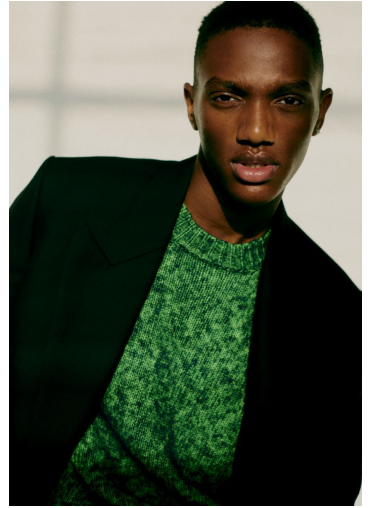

## HENOK BRAAE

GRÖSSE **186** OBERWEITE  
TAILLE **75** HÜFTE **90**  
SCHUHE **44** HAARE **SCHWARZ**  
AUGEN **BRAUN**

**M4**  
MODELS

HEIGHT **6' 1"**  
WAIST **29"** HIPS **35"**  
SHOES **11** HAIR **BLACK**  
EYES **BROWN**

# HENOK BRAAE

GRÖSSE **186** OBERWEITE  
TAILLE **75** HÜFTE **90**  
SCHUHE **44** HAARE **SCHWARZ**  
AUGEN **BRAUN**

**M4**  
MODELS

HEIGHT **6' 1"**  
WAIST **29"** HIPS **35"**  
SHOES **11** HAIR **BLACK**  
EYES **BROWN**