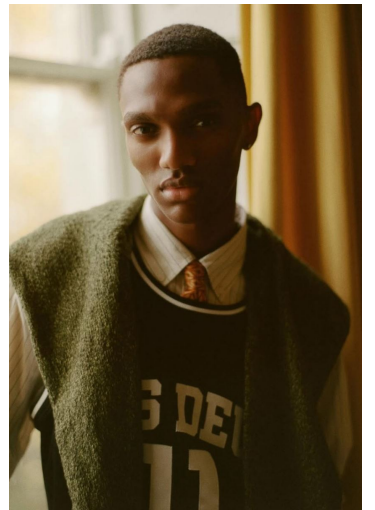

## HENOK BRAAE

GRÖSSE **186** OBERWEITE  
TAILLE **75** HÜFTE **90**  
SCHUHE **44** HAARE **SCHWARZ**  
AUGEN **BRAUN**

**M4**  
MODELS

HEIGHT **6' 1"**  
WAIST **29"** HIPS **35"**  
SHOES **11** HAIR **BLACK**  
EYES **BROWN**

# HENOK BRAAE

GRÖSSE **186** OBERWEITE  
TAILLE **75** HÜFTE **90**  
SCHUHE **44** HAARE **SCHWARZ**  
AUGEN **BRAUN**

**M4**  
MODELS

HEIGHT **6' 1"**  
WAIST **29"** HIPS **35"**  
SHOES **11** HAIR **BLACK**  
EYES **BROWN**