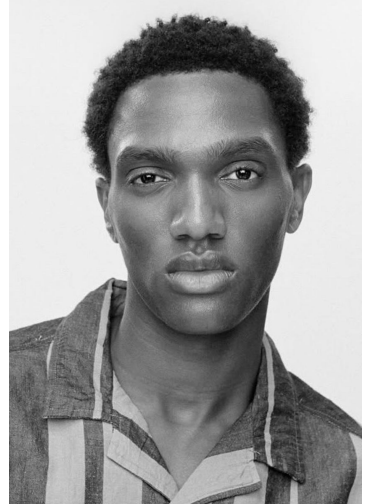

## HENOK BRAAE

GRÖSSE **186** OBERWEITE  
TAILLE **75** HÜFTE **90**  
SCHUHE **44** HAARE **SCHWARZ**  
AUGEN **BRAUN**

**M4**  
MODELS

HEIGHT **6' 1"**  
WAIST **29"** HIPS **35"**  
SHOES **11** HAIR **BLACK**  
EYES **BROWN**

# HENOK BRAAE

GRÖSSE **186** OBERWEITE  
TAILLE **75** HÜFTE **90**  
SCHUHE **44** HAARE **SCHWARZ**  
AUGEN **BRAUN**

**M4**  
MODELS

HEIGHT **6' 1"**  
WAIST **29"** HIPS **35"**  
SHOES **11** HAIR **BLACK**  
EYES **BROWN**