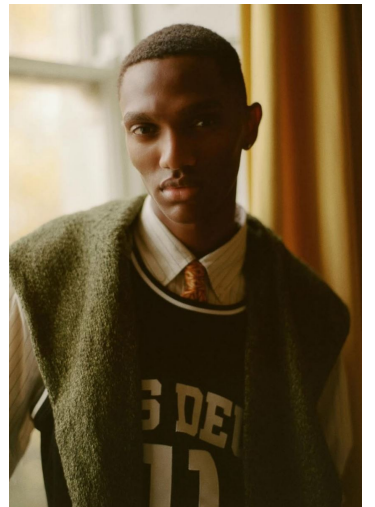

HENOK BRAAE

GRÖSSE **186** OBERWEITE **96**
TAILLE **84** HÜFTE **95**
SCHUHE **44** HAARE **SCHWARZ**
AUGEN **BRAUN**

M4
MODELS

HEIGHT **6' 1"** BUST **38"**
WAIST **33"** HIPS **38"**
SHOES **11** HAIR **BLACK**
EYES **BROWN**