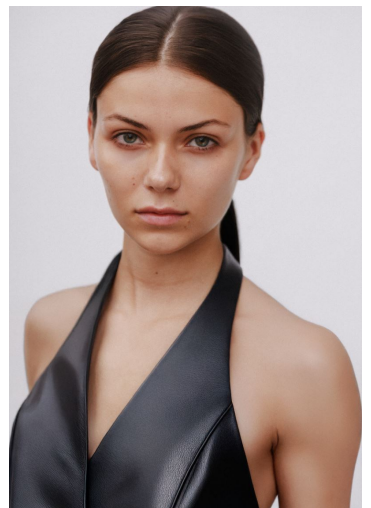

LOLI

GRÖSSE **176** OBERWEITE **78**
TAILLE **62** HÜFTE **90**
SCHUHE **39** HAARE **BRAUN**
AUGEN **GRÜN**

M4
MODELS

HEIGHT **5' 9"** BUST **30"**
WAIST **24"** HIPS **35"**
SHOES **8** HAIR **BROWN**
EYES **GREEN**

LOLI

GRÖSSE 176 OBERWEITE 78
TAILLE 62 HÜFTE 90
SCHUHE 39 HAARE BRAUN
AUGEN GRÜN

M4
MODELS

HEIGHT 5' 9" BUST 30"
WAIST 24" HIPS 35"
SHOES 8 HAIR BROWN
EYES GREEN

LOLI

M4
MODELS

GRÖSSE **176** OBERWEITE **78**
TAILLE **62** HÜFTE **90**
SCHUHE **39** HAARE **BRAUN**
AUGEN **GRÜN**