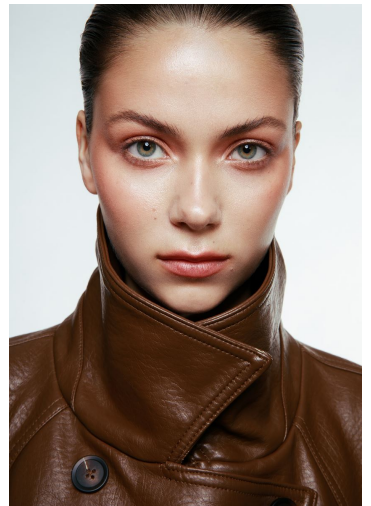

LOLI

GRÖSSE **176** OBERWEITE **78**
TAILLE **62** HÜFTE **90**
SCHUHE **39** HAARE **BRAUN**
AUGEN **GRÜN**

M4
MODELS

HEIGHT **5' 9"** BUST **30"**
WAIST **24"** HIPS **35"**
SHOES **8** HAIR **BROWN**
EYES **GREEN**

LOLI

GRÖSSE 176 OBERWEITE 78
TAILLE 62 HÜFTE 90
SCHUHE 39 HAARE BRAUN
AUGEN GRÜN

M4
MODELS

HEIGHT 5' 9" BUST 30"
WAIST 24" HIPS 35"
SHOES 8 HAIR BROWN
EYES GREEN

LOLI

GRÖSSE **176** OBERWEITE **78**
TAILLE **62** HÜFTE **90**
SCHUHE **39** HAARE **BRAUN**
AUGEN **GRÜN**