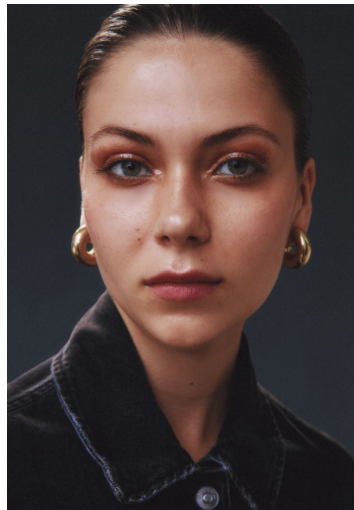

LOLI

GRÖSSE **176** OBERWEITE **78**
TAILLE **62** HÜFTE **90**
SCHUHE **39** HAARE **BRAUN**
AUGEN **GRÜN**

M4
MODELS

HEIGHT **5' 9"** BUST **30"**
WAIST **24"** HIPS **35"**
SHOES **8** HAIR **BROWN**
EYES **GREEN**

LOLI

GRÖSSE 176 OBERWEITE 78
TAILLE 62 HÜFTE 90
SCHUHE 39 HAARE BRAUN
AUGEN GRÜN

M4
MODELS

HEIGHT 5' 9" BUST 30"
WAIST 24" HIPS 35"
SHOES 8 HAIR BROWN
EYES GREEN

LOLI

M4
MODELS

GRÖSSE **176** OBERWEITE **78**
TAILLE **62** HÜFTE **90**
SCHUHE **39** HAARE **BRAUN**
AUGEN **GRÜN**

HEIGHT **5' 9"** BUST **30"**
WAIST **24"** HIPS **35"**
SHOES **8** HAIR **BROWN**
EYES **GREEN**