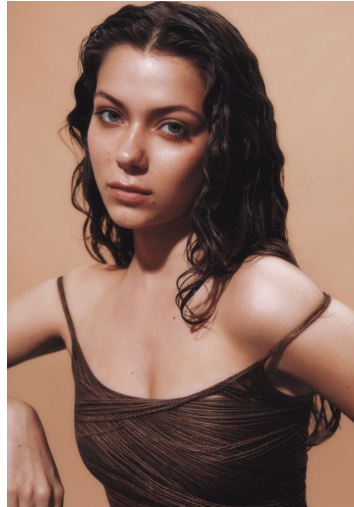

LOLI

GRÖSSE **176** OBERWEITE **78**
TAILLE **62** HÜFTE **90**
SCHUHE **39** HAARE **BRAUN**
AUGEN **GRÜN**

M4
MODELS

HEIGHT **5' 9"** BUST **30"**
WAIST **24"** HIPS **35"**
SHOES **8** HAIR **BROWN**
EYES **GREEN**

LOLI

GRÖSSE 176 OBERWEITE 78
TAILLE 62 HÜFTE 90
SCHUHE 39 HAARE BRAUN
AUGEN GRÜN

M4
MODELS

HEIGHT 5' 9" BUST 30"
WAIST 24" HIPS 35"
SHOES 8 HAIR BROWN
EYES GREEN

LOLI

M4
MODELS

GRÖSSE **176** OBERWEITE **78**
TAILLE **62** HÜFTE **90**
SCHUHE **39** HAARE **BRAUN**
AUGEN **GRÜN**

HEIGHT **5' 9"** BUST **30"**
WAIST **24"** HIPS **35"**
SHOES **8** HAIR **BROWN**
EYES **GREEN**