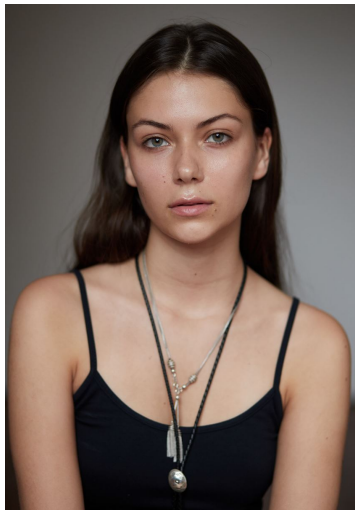

LOLI

GRÖSSE **176** OBERWEITE **78**
TAILLE **62** HÜFTE **90**
SCHUHE **39** HAARE **BRAUN**
AUGEN **GRÜN**

M4
MODELS

HEIGHT **5' 9"** BUST **30"**
WAIST **24"** HIPS **35"**
SHOES **8** HAIR **BROWN**
EYES **GREEN**

LOLI

GRÖSSE 176 OBERWEITE 78
TAILLE 62 HÜFTE 90
SCHUHE 39 HAARE BRAUN
AUGEN GRÜN

M4
MODELS

HEIGHT 5' 9" BUST 30"
WAIST 24" HIPS 35"
SHOES 8 HAIR BROWN
EYES GREEN

LOLI

M4
MODELS

GRÖSSE **176** OBERWEITE **78**
TAILLE **62** HÜFTE **90**
SCHUHE **39** HAARE **BRAUN**
AUGEN **GRÜN**

HEIGHT **5' 9"** BUST **30"**
WAIST **24"** HIPS **35"**
SHOES **8** HAIR **BROWN**
EYES **GREEN**