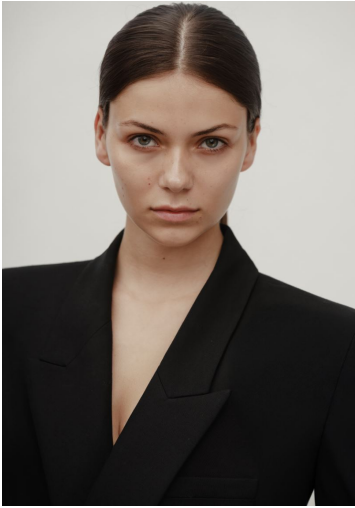

LOLI

GRÖSSE **176** OBERWEITE **78**
TAILLE **62** HÜFTE **90**
SCHUHE **39** HAARE **BRAUN**
AUGEN **GRÜN**

M4
MODELS

HEIGHT **5' 9"** BUST **30"**
WAIST **24"** HIPS **35"**
SHOES **8** HAIR **BROWN**
EYES **GREEN**

LOLI

GRÖSSE 176 OBERWEITE 78
TAILLE 62 HÜFTE 90
SCHUHE 39 HAARE BRAUN
AUGEN GRÜN

M4
MODELS

HEIGHT 5' 9" BUST 30"
WAIST 24" HIPS 35"
SHOES 8 HAIR BROWN
EYES GREEN

LOLI

GRÖSSE **176** OBERWEITE **78**
TAILLE **62** HÜFTE **90**
SCHUHE **39** HAARE **BRAUN**
AUGEN **GRÜN**