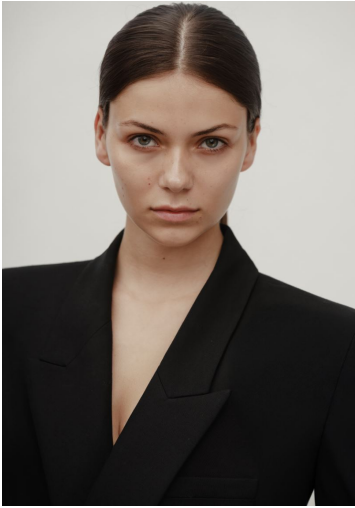

LOLI

GRÖSSE **176** OBERWEITE **78**
TAILLE **62** HÜFTE **90**
SCHUHE **39** HAARE **BRAUN**
AUGEN **GRÜN**

M4
MODELS

HEIGHT **5' 9"** BUST **30"**
WAIST **24"** HIPS **35"**
SHOES **8** HAIR **BROWN**
EYES **GREEN**

LOLI

GRÖSSE 176 OBERWEITE 78
TAILLE 62 HÜFTE 90
SCHUHE 39 HAARE BRAUN
AUGEN GRÜN

M4
MODELS

HEIGHT 5' 9" BUST 30"
WAIST 24" HIPS 35"
SHOES 8 HAIR BROWN
EYES GREEN

LOLI

M4
MODELS

GRÖSSE **176** OBERWEITE **78**
TAILLE **62** HÜFTE **90**
SCHUHE **39** HAARE **BRAUN**
AUGEN **GRÜN**

HEIGHT **5' 9"** BUST **30"**
WAIST **24"** HIPS **35"**
SHOES **8** HAIR **BROWN**
EYES **GREEN**