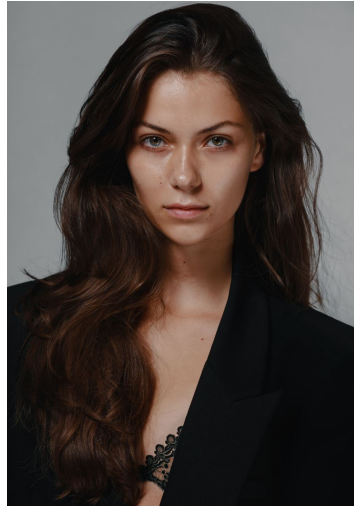

LOLI

GRÖSSE **176** OBERWEITE **78**
TAILLE **62** HÜFTE **90**
SCHUHE **39** HAARE **BRAUN**
AUGEN **GRÜN**

M4
MODELS

HEIGHT **5' 9"** BUST **30"**
WAIST **24"** HIPS **35"**
SHOES **8** HAIR **BROWN**
EYES **GREEN**

LOLI

GRÖSSE 176 OBERWEITE 78
TAILLE 62 HÜFTE 90
SCHUHE 39 HAARE BRAUN
AUGEN GRÜN

M4
MODELS

HEIGHT 5' 9" BUST 30"
WAIST 24" HIPS 35"
SHOES 8 HAIR BROWN
EYES GREEN

LOLI

GRÖSSE **176** OBERWEITE **78**
TAILLE **62** HÜFTE **90**
SCHUHE **39** HAARE **BRAUN**
AUGEN **GRÜN**