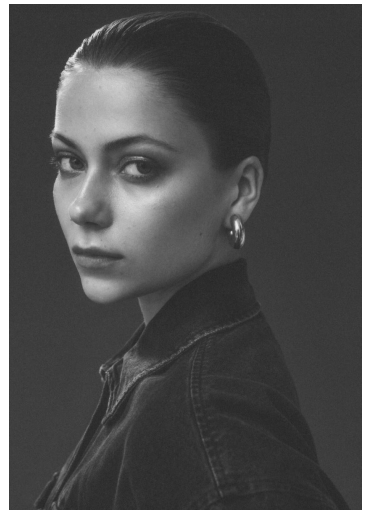

LOLI

GRÖSSE **176** OBERWEITE **78**
TAILLE **62** HÜFTE **90**
SCHUHE **39** HAARE **BRAUN**
AUGEN **GRÜN**

M4
MODELS

HEIGHT **5' 9"** BUST **30"**
WAIST **24"** HIPS **35"**
SHOES **8** HAIR **BROWN**
EYES **GREEN**

LOLI

GRÖSSE 176 OBERWEITE 78
TAILLE 62 HÜFTE 90
SCHUHE 39 HAARE BRAUN
AUGEN GRÜN

M4
MODELS

HEIGHT 5' 9" BUST 30"
WAIST 24" HIPS 35"
SHOES 8 HAIR BROWN
EYES GREEN

LOLI

M4
MODELS

GRÖSSE **176** OBERWEITE **78**
TAILLE **62** HÜFTE **90**
SCHUHE **39** HAARE **BRAUN**
AUGEN **GRÜN**

HEIGHT **5' 9"** BUST **30"**
WAIST **24"** HIPS **35"**
SHOES **8** HAIR **BROWN**
EYES **GREEN**