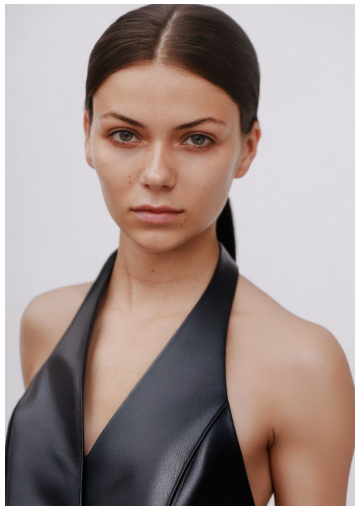

LOLI

GRÖSSE **176** OBERWEITE **78**
TAILLE **62** HÜFTE **90**
SCHUHE **39** HAARE **BRAUN**
AUGEN **GRÜN**

M4
MODELS

HEIGHT **5' 9"** BUST **30"**
WAIST **24"** HIPS **35"**
SHOES **8** HAIR **BROWN**
EYES **GREEN**

LOLI

GRÖSSE 176 OBERWEITE 78
TAILLE 62 HÜFTE 90
SCHUHE 39 HAARE BRAUN
AUGEN GRÜN

M4
MODELS

HEIGHT 5' 9" BUST 30"
WAIST 24" HIPS 35"
SHOES 8 HAIR BROWN
EYES GREEN

LOLI

GRÖSSE **176** OBERWEITE **78**
TAILLE **62** HÜFTE **90**
SCHUHE **39** HAARE **BRAUN**
AUGEN **GRÜN**