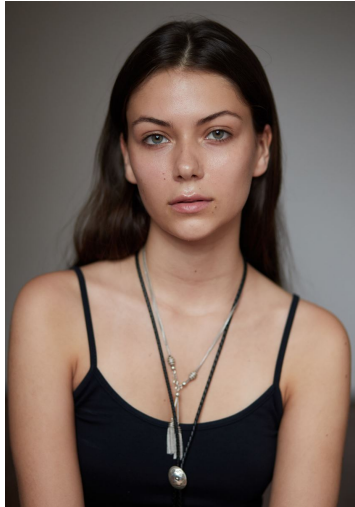

LOLI

GRÖSSE **176** OBERWEITE **78**
TAILLE **62** HÜFTE **90**
SCHUHE **39** HAARE **BRAUN**
AUGEN **GRÜN**

M4
MODELS

HEIGHT **5' 9"** BUST **30"**
WAIST **24"** HIPS **35"**
SHOES **8** HAIR **BROWN**
EYES **GREEN**

LOLI

GRÖSSE 176 OBERWEITE 78
TAILLE 62 HÜFTE 90
SCHUHE 39 HAARE BRAUN
AUGEN GRÜN

M4
MODELS

HEIGHT 5' 9" BUST 30"
WAIST 24" HIPS 35"
SHOES 8 HAIR BROWN
EYES GREEN

LOLI

GRÖSSE **176** OBERWEITE **78**
TAILLE **62** HÜFTE **90**
SCHUHE **39** HAARE **BRAUN**
AUGEN **GRÜN**

M4
MODELS

HEIGHT **5' 9"** BUST **30"**
WAIST **24"** HIPS **35"**
SHOES **8** HAIR **BROWN**
EYES **GREEN**