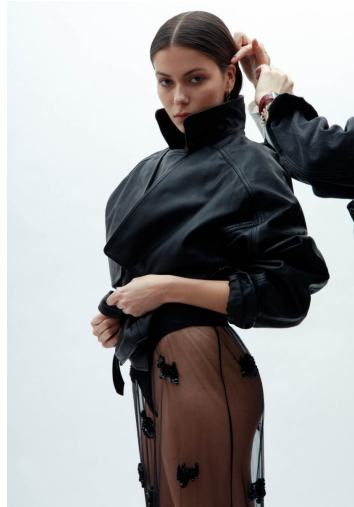

LOLI

GRÖSSE **176** OBERWEITE **78**
TAILLE **62** HÜFTE **90**
SCHUHE **39** HAARE **BRAUN**
AUGEN **GRÜN**

M4
MODELS

HEIGHT **5' 9"** BUST **30"**
WAIST **24"** HIPS **35"**
SHOES **8** HAIR **BROWN**
EYES **GREEN**

LOLI

GRÖSSE 176 OBERWEITE 78
TAILLE 62 HÜFTE 90
SCHUHE 39 HAARE BRAUN
AUGEN GRÜN

M4
MODELS

HEIGHT 5' 9" BUST 30"
WAIST 24" HIPS 35"
SHOES 8 HAIR BROWN
EYES GREEN

LOLI

GRÖSSE **176** OBERWEITE **78**
TAILLE **62** HÜFTE **90**
SCHUHE **39** HAARE **BRAUN**
AUGEN **GRÜN**