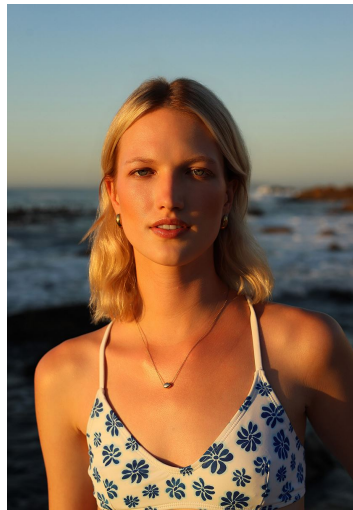

CLAURETTE

GRÖSSE **176** OBERWEITE **78**
TAILLE **65** HÜFTE **89**
SCHUHE **38** HAARE **BLOND**
AUGEN **BLAU**

M4
MODELS

HEIGHT **5' 9"** BUST **30"**
WAIST **25"** HIPS **35"**
SHOES **6.5** HAIR **BLONDE**
EYES **BLUE**