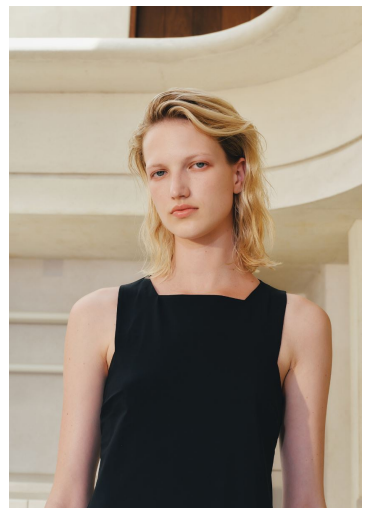

CLAURETTE

GRÖSSE **176** OBERWEITE **78**
TAILLE **65** HÜFTE **89**
SCHUHE **38** HAARE **BLOND**
AUGEN **BLAU**

M4
MODELS

HEIGHT **5' 9"** BUST **30"**
WAIST **25"** HIPS **35"**
SHOES **6.5** HAIR **BLONDE**
EYES **BLUE**