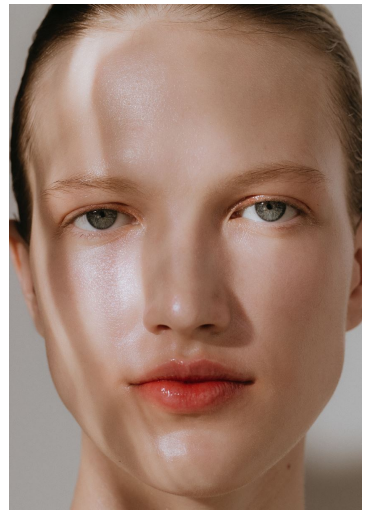

CLAURETTE

GRÖSSE **176** OBERWEITE **78**
TAILLE **65** HÜFTE **89**
SCHUHE **38** HAARE **BLOND**
AUGEN **BLAU**

M4
MODELS

HEIGHT **5' 9"** BUST **30"**
WAIST **25"** HIPS **35"**
SHOES **6.5** HAIR **BLONDE**
EYES **BLUE**