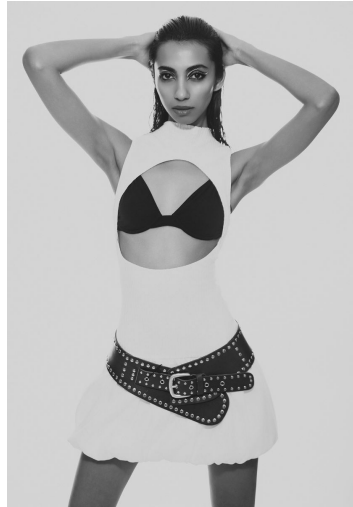

DHRITI

GRÖSSE **176** OBERWEITE **82**  
TAILLE **61** HÜFTE **88**  
SCHUHE **39** HAARE **SCHWARZ**  
AUGEN **BRAUN**

**M4**  
MODELS

HEIGHT **5' 9"** BUST **32"**  
WAIST **24"** HIPS **35"**  
SHOES **7.5** HAIR **BLACK**  
EYES **BROWN**

## DHRITI

GRÖSSE **176** OBERWEITE **82**  
TAILLE **61** HÜFTE **88**  
SCHUHE **39** HAARE **SCHWARZ**  
AUGEN **BRAUN**

**M4**  
MODELS

HEIGHT **5' 9"** BUST **32"**  
WAIST **24"** HIPS **35"**  
SHOES **7.5** HAIR **BLACK**  
EYES **BROWN**