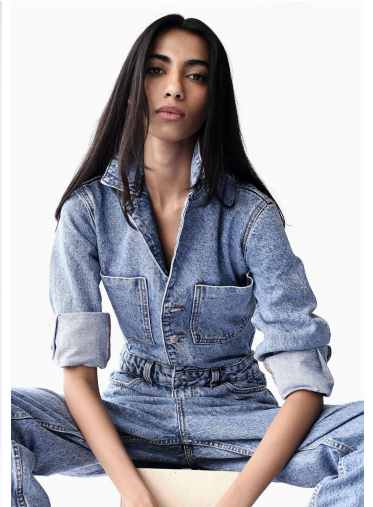

DHRITI

GRÖSSE **176** OBERWEITE **82**
TAILLE **61** HÜFTE **88**
SCHUHE **39** HAARE **SCHWARZ**
AUGEN **BRAUN**

M4
MODELS

HEIGHT **5' 9"** BUST **32"**
WAIST **24"** HIPS **35"**
SHOES **7.5** HAIR **BLACK**
EYES **BROWN**