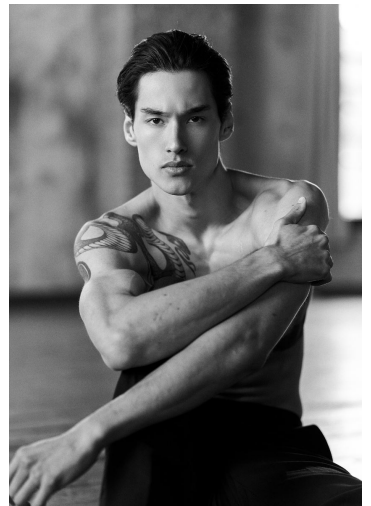

SHAWN BILLMAIER

GRÖSSE **187** OBERWEITE **89**
TAILLE **72** HÜFTE **98**
SCHUHE **43** HAARE **SCHWARZ**
AUGEN **BRAUN**

M4
MODELS

HEIGHT **6' 1.5"** BUST **35"**
WAIST **28"** HIPS **38"**
SHOES **10** HAIR **BLACK**
EYES **BROWN**

SHAWN BILLMAIER

GRÖSSE **187** OBERWEITE **89**
TAILLE **72** HÜFTE **98**
SCHUHE **43** HAARE **SCHWARZ**
AUGEN **BRAUN**

HEIGHT **6' 1.5"** BUST **35"**
WAIST **28"** HIPS **38"**
SHOES **10** HAIR **BLACK**
EYES **BROWN**