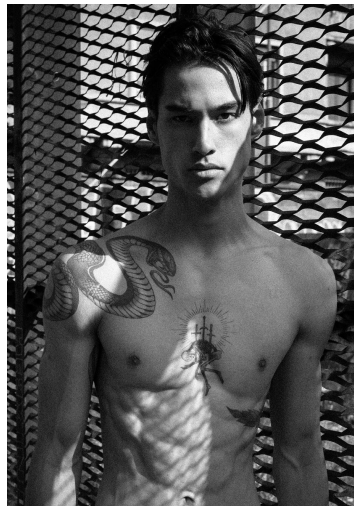

SHAWN BILLMAIER

GRÖSSE **187** OBERWEITE **89**
TAILLE **72** HÜFTE **98**
SCHUHE **43** HAARE **SCHWARZ**
AUGEN **BRAUN**

M4
MODELS

HEIGHT **6' 1.5"** BUST **35"**
WAIST **28"** HIPS **38"**
SHOES **10** HAIR **BLACK**
EYES **BROWN**

SHAWN BILLMAIER

GRÖSSE **187** OBERWEITE **89**
TAILLE **72** HÜFTE **98**
SCHUHE **43** HAARE **SCHWARZ**
AUGEN **BRAUN**

HEIGHT **6' 1.5"** BUST **35"**
WAIST **28"** HIPS **38"**
SHOES **10** HAIR **BLACK**
EYES **BROWN**