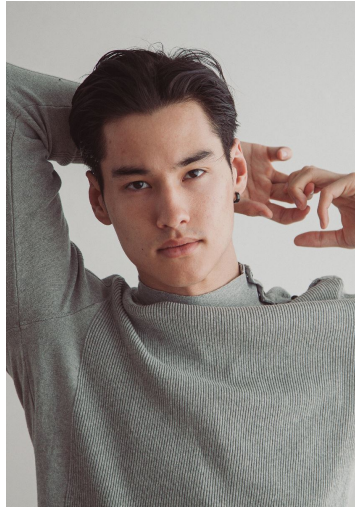

SHAWN BILLMAIER

GRÖSSE **187** OBERWEITE **89**
TAILLE **72** HÜFTE **98**
SCHUHE **43** HAARE **SCHWARZ**
AUGEN **BRAUN**

M4
MODELS

HEIGHT **6' 1.5"** BUST **35"**
WAIST **28"** HIPS **38"**
SHOES **10** HAIR **BLACK**
EYES **BROWN**

SHAWN BILLMAIER

GRÖSSE **187** OBERWEITE **89**
TAILLE **72** HÜFTE **98**
SCHUHE **43** HAARE **SCHWARZ**
AUGEN **BRAUN**

HEIGHT **6' 1.5"** BUST **35"**
WAIST **28"** HIPS **38"**
SHOES **10** HAIR **BLACK**
EYES **BROWN**