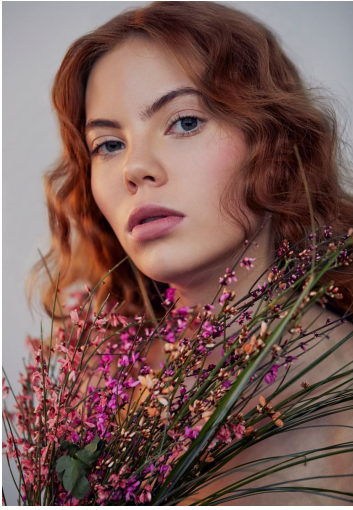

NELE S

GRÖSSE **178** OBERWEITE **83**
TAILLE **62** HÜFTE **92**
SCHUHE **39** HAARE **BRAUN**
AUGEN **BLAU-GRÜN**

M4
MODELS

HEIGHT **5' 10"** BUST **32"**
WAIST **24"** HIPS **36"**
SHOES **8** HAIR **BROWN**
EYES **BLUE-GREEN**