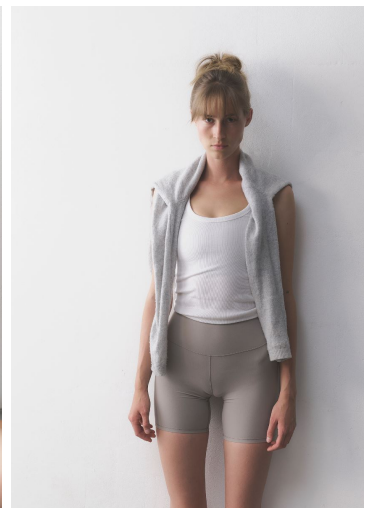

AMELIE KESSLER

GRÖSSE **180** OBERWEITE **78**
TAILLE **59** HÜFTE **90**
SCHUHE **40** HAARE **DUNKELBLOND**
AUGEN **BLAU**

M4
MODELS

HEIGHT **5' 11"** BUST **30"**
WAIST **23"** HIPS **35"**
SHOES **8.5** HAIR **DARK BLONDE**
EYES **BLUE**

AMELIE KESSLER

GRÖSSE **180** OBERWEITE **78**
TAILLE **59** HÜFTE **90**
SCHUHE **40** HAARE **DUNKELBLOND**
AUGEN **BLAU**

HEIGHT **5' 11"** BUST **30"**
WAIST **23"** HIPS **35"**
SHOES **8.5** HAIR **DARK BLONDE**
EYES **BLUE**