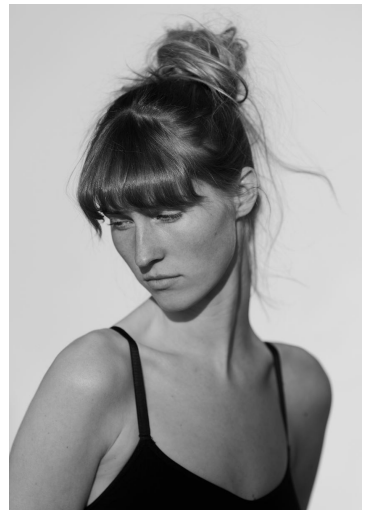

AMELIE KESSLER

GRÖSSE **180** OBERWEITE **78**
TAILLE **59** HÜFTE **90**
SCHUHE **40** HAARE **DUNKELBLOND**
AUGEN **BLAU**

M4
MODELS

HEIGHT **5' 11"** BUST **30"**
WAIST **23"** HIPS **35"**
SHOES **8.5** HAIR **DARK BLONDE**
EYES **BLUE**

AMELIE KESSLER

GRÖSSE **180** OBERWEITE **78**
TAILLE **59** HÜFTE **90**
SCHUHE **40** HAARE **DUNKELBLOND**
AUGEN **BLAU**

HEIGHT **5' 11"** BUST **30"**
WAIST **23"** HIPS **35"**
SHOES **8.5** HAIR **DARK BLONDE**
EYES **BLUE**