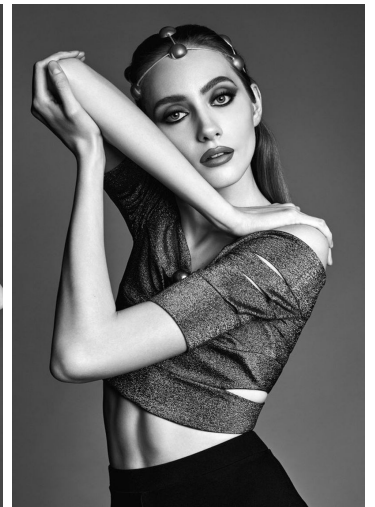

GUCCI

LIA PAVLOVA

GRÖSSE **180** OBERWEITE **79**
TAILLE **60** HÜFTE **88**
SCHUHE **41** HAARE **HELLBRAUN**
AUGEN **BLAU**

M4
MODELS

HEIGHT **5' 11"** BUST **31"**
WAIST **23"** HIPS **35"**
SHOES **9.5** HAIR **LIGHT BROWN**
EYES **BLUE**

Hamburg +49 40 413 236 - 0 Berlin +49 30 616 606 - 6
www.m4models.de