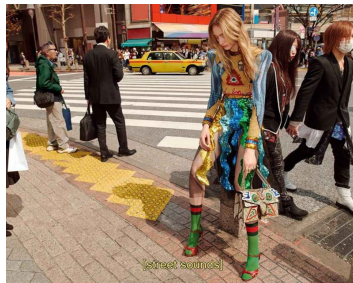

GUCCI

LIA PAVLOVA

GRÖSSE **180** OBERWEITE **79**
TAILLE **60** HÜFTE **88**
SCHUHE **41** HAARE **HELLBRAUN**
AUGEN **BLAU**

M4
MODELS

HEIGHT **5' 11"** BUST **31"**
WAIST **23"** HIPS **35"**
SHOES **9.5** HAIR **LIGHT BROWN**
EYES **BLUE**

Hamburg +49 40 413 236 - 0 Berlin +49 30 616 606 - 6
www.m4models.de