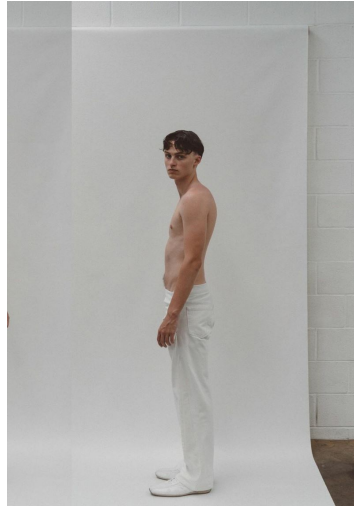

PAUL LARRE

GRÖSSE **186** OBERWEITE **89**
TAILLE **75** HÜFTE **93**
SCHUHE **44** HAARE **BRAUN**
AUGEN **BLAU**

M
MODELS

HEIGHT **6' 1"** BUST **35"**
WAIST **29"** HIPS **36"**
SHOES **11** HAIR **BROWN**
EYES **BLUE**

PAUL LARRE

GRÖSSE **186** OBERWEITE **89**
TAILLE **75** HÜFTE **93**
SCHUHE **44** HAARE **BRAUN**
AUGEN **BLAU**

M4
MODELS

HEIGHT **6' 1"** BUST **35"**
WAIST **29"** HIPS **36"**
SHOES **11** HAIR **BROWN**
EYES **BLUE**