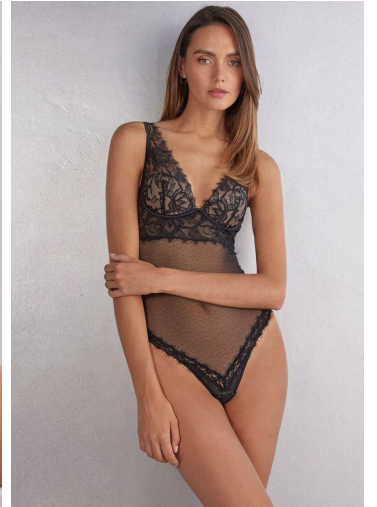

KORNELIA J

GRÖSSE **179** OBERWEITE **80**
 TAILLE **59** HÜFTE **90**
 SCHUHE **38** HAARE **BRAUN**
 AUGEN **GRAU-GRÜN**

M4
 MODELS

HEIGHT **5' 10.5"** BUST **31"**
 WAIST **23"** HIPS **35"**
 SHOES **7** HAIR **BROWN**
 EYES **GREY-GREEN**

KORNELIA J

GRÖSSE **179** OBERWEITE **80**
TAILLE **59** HÜFTE **90**
SCHUHE **38** HAARE **BRAUN**
AUGEN **GRAU-GRÜN**

HEIGHT **5' 10.5"** BUST **31"**
WAIST **23"** HIPS **35"**
SHOES **7** HAIR **BROWN**
EYES **GREY-GREEN**