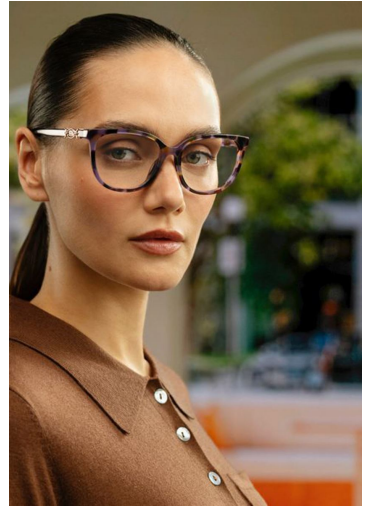

KORNELIA J

GRÖSSE **179** OBERWEITE **80**
TAILLE **59** HÜFTE **90**
SCHUHE **38** HAARE **BRAUN**
AUGEN **GRAU-GRÜN**

M4
MODELS

HEIGHT **5' 10.5"** BUST **31"**
WAIST **23"** HIPS **35"**
SHOES **7** HAIR **BROWN**
EYES **GREY-GREEN**