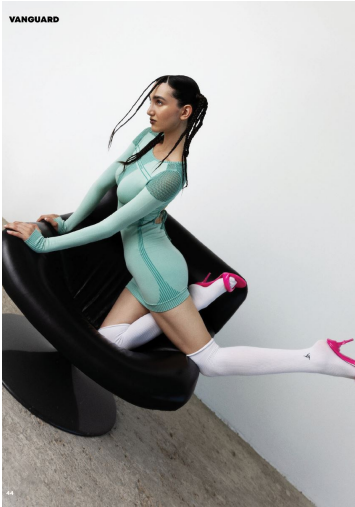

YASI

GRÖSSE **177** OBERWEITE **80**
TAILLE **60** HÜFTE **91**
SCHUHE **40** HAARE **DUNKELBRAUN**
AUGEN **SCHWARZ**

M4
MODELS

HEIGHT **5' 9.5"** BUST **31"**
WAIST **23"** HIPS **36"**
SHOES **8.5** HAIR **DARK BROWN**
EYES **BLACK**

YASI

GRÖSSE 177 OBERWEITE 80
TAILLE 60 HÜFTE 91
SCHUHE 40 HAARE DUNKELBRAUN
AUGEN SCHWARZ

M4
MODELS

HEIGHT 5' 9.5" BUST 31"
WAIST 23" HIPS 36"
SHOES 8.5 HAIR DARK BROWN
EYES BLACK

YASI

GRÖSSE 177 OBERWEITE 80
TAILLE 60 HÜFTE 91
SCHUHE 40 HAARE DUNKELBRAUN
AUGEN SCHWARZ

M4
MODELS

HEIGHT 5' 9.5" BUST 31"
WAIST 23" HIPS 36"
SHOES 8.5 HAIR DARK BROWN
EYES BLACK