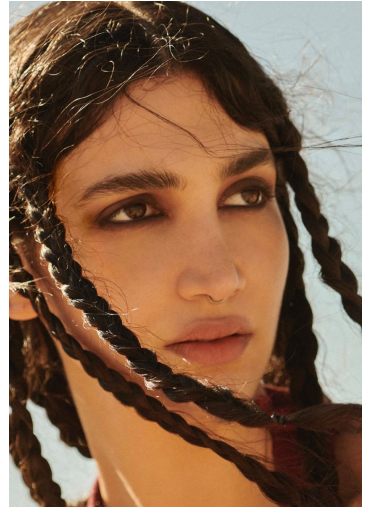

YASI

GRÖSSE **177** OBERWEITE **80**
TAILLE **60** HÜFTE **91**
SCHUHE **40** HAARE **DUNKELBRAUN**
AUGEN **SCHWARZ**

M4
MODELS

HEIGHT **5' 9.5"** BUST **31"**
WAIST **23"** HIPS **36"**
SHOES **8.5** HAIR **DARK BROWN**
EYES **BLACK**

YASI

GRÖSSE 177 OBERWEITE 80
TAILLE 60 HÜFTE 91
SCHUHE 40 HAARE DUNKELBRAUN
AUGEN SCHWARZ

M4
MODELS

HEIGHT 5' 9.5" BUST 31"
WAIST 23" HIPS 36"
SHOES 8.5 HAIR DARK BROWN
EYES BLACK

YASI

GRÖSSE 177 OBERWEITE 80
TAILLE 60 HÜFTE 91
SCHUHE 40 HAARE DUNKELBRAUN
AUGEN SCHWARZ