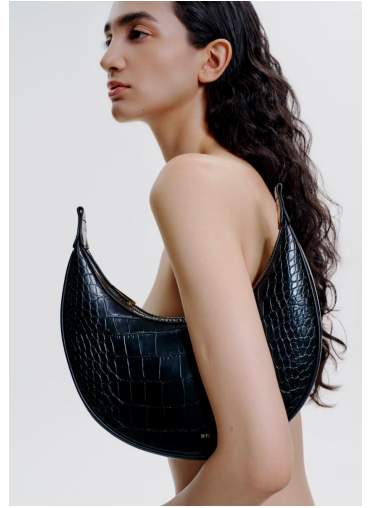

YASI

GRÖSSE **177** OBERWEITE **80**
TAILLE **60** HÜFTE **91**
SCHUHE **40** HAARE **DUNKELBRAUN**
AUGEN **SCHWARZ**

M4
MODELS

HEIGHT **5' 9.5"** BUST **31"**
WAIST **23"** HIPS **36"**
SHOES **8.5** HAIR **DARK BROWN**
EYES **BLACK**

YASI

GRÖSSE 177 OBERWEITE 80
TAILLE 60 HÜFTE 91
SCHUHE 40 HAARE DUNKELBRAUN
AUGEN SCHWARZ

M4
MODELS

HEIGHT 5' 9.5" BUST 31"
WAIST 23" HIPS 36"
SHOES 8.5 HAIR DARK BROWN
EYES BLACK

YASI

GRÖSSE 177 OBERWEITE 80
TAILLE 60 HÜFTE 91
SCHUHE 40 HAARE DUNKELBRAUN
AUGEN SCHWARZ

M4
MODELS

HEIGHT 5' 9.5" BUST 31"
WAIST 23" HIPS 36"
SHOES 8.5 HAIR DARK BROWN
EYES BLACK