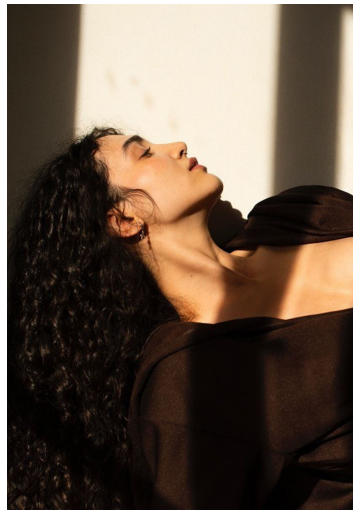

YASI

GRÖSSE **177** OBERWEITE **80**
TAILLE **60** HÜFTE **91**
SCHUHE **40** HAARE **DUNKELBRAUN**
AUGEN **SCHWARZ**

M4
MODELS

HEIGHT **5' 9.5"** BUST **31"**
WAIST **23"** HIPS **36"**
SHOES **8.5** HAIR **DARK BROWN**
EYES **BLACK**

YASI

GRÖSSE 177 OBERWEITE 80
TAILLE 60 HÜFTE 91
SCHUHE 40 HAARE DUNKELBRAUN
AUGEN SCHWARZ

M4
MODELS

HEIGHT 5' 9.5" BUST 31"
WAIST 23" HIPS 36"
SHOES 8.5 HAIR DARK BROWN
EYES BLACK

YASI

GRÖSSE 177 OBERWEITE 80
TAILLE 60 HÜFTE 91
SCHUHE 40 HAARE DUNKELBRAUN
AUGEN SCHWARZ