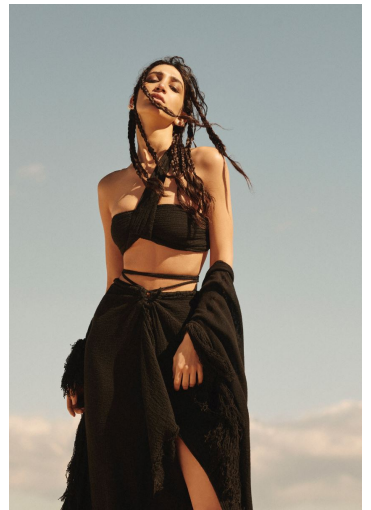

YASI

GRÖSSE **177** OBERWEITE **80**
TAILLE **60** HÜFTE **91**
SCHUHE **40** HAARE **DUNKELBRAUN**
AUGEN **SCHWARZ**

M4
MODELS

HEIGHT **5' 9.5"** BUST **31"**
WAIST **23"** HIPS **36"**
SHOES **8.5** HAIR **DARK BROWN**
EYES **BLACK**

YASI

GRÖSSE 177 OBERWEITE 80
TAILLE 60 HÜFTE 91
SCHUHE 40 HAARE DUNKELBRAUN
AUGEN SCHWARZ

M4
MODELS

HEIGHT 5' 9.5" BUST 31"
WAIST 23" HIPS 36"
SHOES 8.5 HAIR DARK BROWN
EYES BLACK

YASI

GRÖSSE 177 OBERWEITE 80
TAILLE 60 HÜFTE 91
SCHUHE 40 HAARE DUNKELBRAUN
AUGEN SCHWARZ

M4
MODELS

HEIGHT 5' 9.5" BUST 31"
WAIST 23" HIPS 36"
SHOES 8.5 HAIR DARK BROWN
EYES BLACK