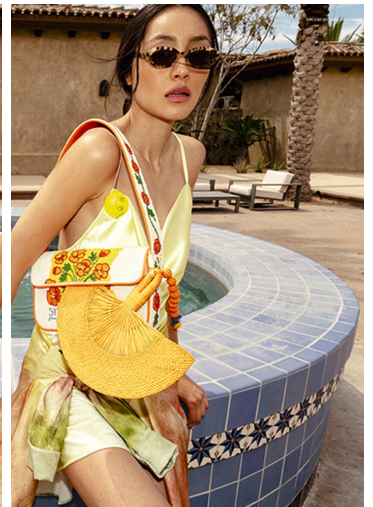

DIANA ORTIZ

GRÖSSE **178** OBERWEITE **78**
TAILLE **60** HÜFTE **90**
SCHUHE **40** HAARE **BRAUN**
AUGEN **BRAUN**

M4
MODELS

HEIGHT **5' 10"** BUST **30"**
WAIST **23"** HIPS **35"**
SHOES **9** HAIR **BROWN**
EYES **BROWN**