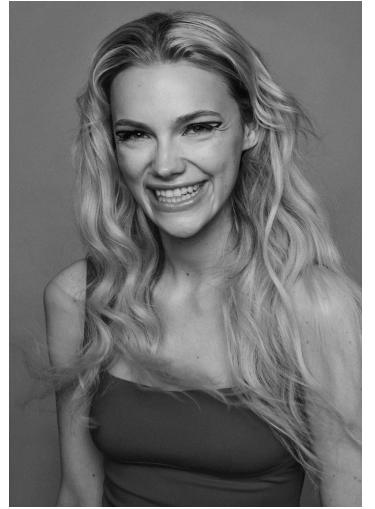

## AMELIE WILMES

GRÖSSE **179** OBERWEITE **80**  
TAILLE **59** HÜFTE **88**  
SCHUHE **40** HAARE **BLOND**  
AUGEN **BLAU**

**M4**  
MODELS

HEIGHT **5' 10.5"** BUST **31"**  
WAIST **23"** HIPS **35"**  
SHOES **8.5** HAIR **BLONDE**  
EYES **BLUE**

# AMELIE WILMES

GRÖSSE **179** OBERWEITE **80**  
TAILLE **59** HÜFTE **88**  
SCHUHE **40** HAARE **BLOND**  
AUGEN **BLAU**

HEIGHT **5' 10.5"** BUST **31"**  
WAIST **23"** HIPS **35"**  
SHOES **8.5** HAIR **BLONDE**  
EYES **BLUE**