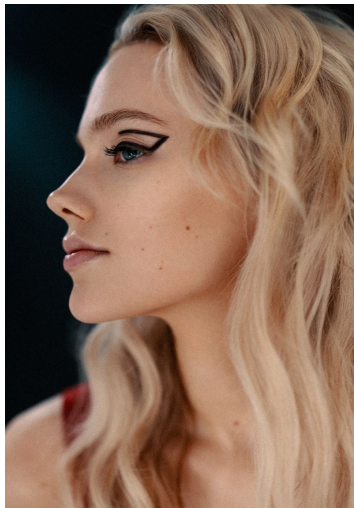

## AMELIE WILMES

GRÖSSE **179** OBERWEITE **80**  
TAILLE **59** HÜFTE **88**  
SCHUHE **40** HAARE **BLOND**  
AUGEN **BLAU**

**M4**  
MODELS

HEIGHT **5' 10.5"** BUST **31"**  
WAIST **23"** HIPS **35"**  
SHOES **8.5** HAIR **BLONDE**  
EYES **BLUE**

# AMELIE WILMES

GRÖSSE **179** OBERWEITE **80**  
TAILLE **59** HÜFTE **88**  
SCHUHE **40** HAARE **BLOND**  
AUGEN **BLAU**

HEIGHT **5' 10.5"** BUST **31"**  
WAIST **23"** HIPS **35"**  
SHOES **8.5** HAIR **BLONDE**  
EYES **BLUE**