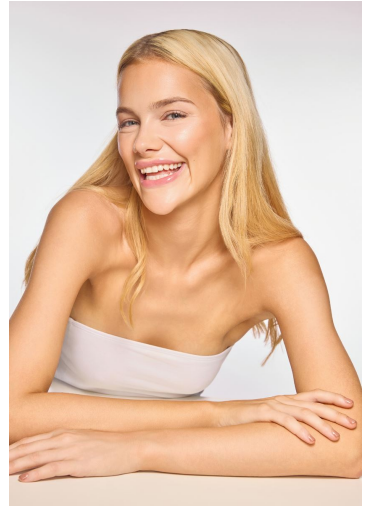

## AMELIE WILMES

GRÖSSE **179** OBERWEITE **80**  
TAILLE **59** HÜFTE **88**  
SCHUHE **40** HAARE **BLOND**  
AUGEN **BLAU**

**M4**  
MODELS

HEIGHT **5' 10.5"** BUST **31"**  
WAIST **23"** HIPS **35"**  
SHOES **8.5** HAIR **BLONDE**  
EYES **BLUE**

# AMELIE WILMES

GRÖSSE **179** OBERWEITE **80**  
TAILLE **59** HÜFTE **88**  
SCHUHE **40** HAARE **BLOND**  
AUGEN **BLAU**

HEIGHT **5' 10.5"** BUST **31"**  
WAIST **23"** HIPS **35"**  
SHOES **8.5** HAIR **BLONDE**  
EYES **BLUE**