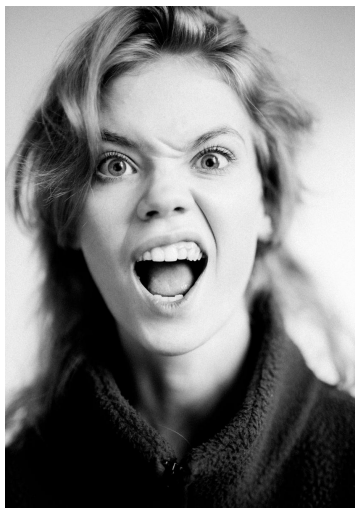

MIRA

GRÖSSE **175** OBERWEITE **78**
TAILLE **62** HÜFTE **90**
SCHUHE **39** HAARE **DUNKELBLOND**
AUGEN **BLAU**

M4
MODELS

HEIGHT **5' 9"** BUST **30"**
WAIST **24"** HIPS **35"**
SHOES **7.5** HAIR **DARK BLONDE**
EYES **BLUE**

MIRA

GRÖSSE 175 OBERWEITE 78
TAILLE 62 HÜFTE 90
SCHUHE 39 HAARE **DUNKELBLOND**
AUGEN **BLAU**

M4
MODELS

HEIGHT 5' 9" BUST 30"
WAIST 24" HIPS 35"
SHOES 7.5 HAIR **DARK BLONDE**
EYES **BLUE**

MIRA

GRÖSSE 175 OBERWEITE 78
TAILLE 62 HÜFTE 90
SCHUHE 39 HAARE DUNKELBLOND
AUGEN BLAU