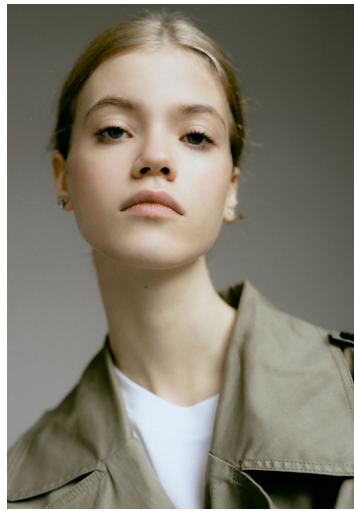

MIRA

GRÖSSE **175** OBERWEITE **78**
TAILLE **62** HÜFTE **90**
SCHUHE **39** HAARE **DUNKELBLOND**
AUGEN **BLAU**

M4
MODELS

HEIGHT **5' 9"** BUST **30"**
WAIST **24"** HIPS **35"**
SHOES **7.5** HAIR **DARK BLONDE**
EYES **BLUE**

MIRA

GRÖSSE 175 OBERWEITE 78
TAILLE 62 HÜFTE 90
SCHUHE 39 HAARE **DUNKELBLOND**
AUGEN **BLAU**

M4
MODELS

HEIGHT 5' 9" BUST 30"
WAIST 24" HIPS 35"
SHOES 7.5 HAIR **DARK BLONDE**
EYES **BLUE**

MIRA

GRÖSSE 175 OBERWEITE 78
TAILLE 62 HÜFTE 90
SCHUHE 39 HAARE DUNKELBLOND
AUGEN BLAU