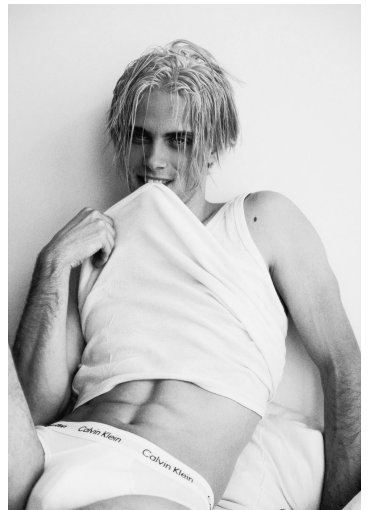

## SYLVAIN SENCIER

GRÖSSE **186** OBERWEITE **90**  
TAILLE **78** HÜFTE **89**  
SCHUHE **43** HAARE **BRAUN**  
AUGEN **BLAU**

**M4**  
MODELS

HEIGHT **6' 1"** BUST **35"**  
WAIST **30"** HIPS **35"**  
SHOES **9.5** HAIR **BROWN**  
EYES **BLUE**

# SYLVAIN SENCIER

GRÖSSE **186** OBERWEITE **90**  
TAILLE **78** HÜFTE **89**  
SCHUHE **43** HAARE **BRAUN**  
AUGEN **BLAU**

**M4**  
MODELS

HEIGHT **6' 1"** BUST **35"**  
WAIST **30"** HIPS **35"**  
SHOES **9.5** HAIR **BROWN**  
EYES **BLUE**

# SYLVAIN SENCIER

GRÖSSE **186** OBERWEITE **90**  
TAILLE **78** HÜFTE **89**  
SCHUHE **43** HAARE **BRAUN**  
AUGEN **BLAU**

HEIGHT **6' 1"** BUST **35"**  
WAIST **30"** HIPS **35"**  
SHOES **9.5** HAIR **BROWN**  
EYES **BLUE**