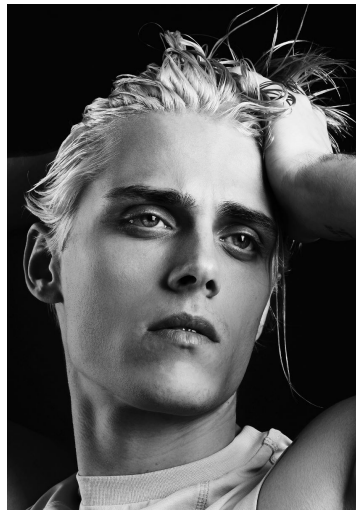

## SYLVAIN SENCIER

GRÖSSE **186** OBERWEITE **90**  
TAILLE **78** HÜFTE **89**  
SCHUHE **43** HAARE **BRAUN**  
AUGEN **BLAU**

**M4**  
MODELS

HEIGHT **6' 1"** BUST **35"**  
WAIST **30"** HIPS **35"**  
SHOES **9.5** HAIR **BROWN**  
EYES **BLUE**

# SYLVAIN SENCIER

GRÖSSE **186** OBERWEITE **90**  
TAILLE **78** HÜFTE **89**  
SCHUHE **43** HAARE **BRAUN**  
AUGEN **BLAU**

**M4**  
MODELS

HEIGHT **6' 1"** BUST **35"**  
WAIST **30"** HIPS **35"**  
SHOES **9.5** HAIR **BROWN**  
EYES **BLUE**