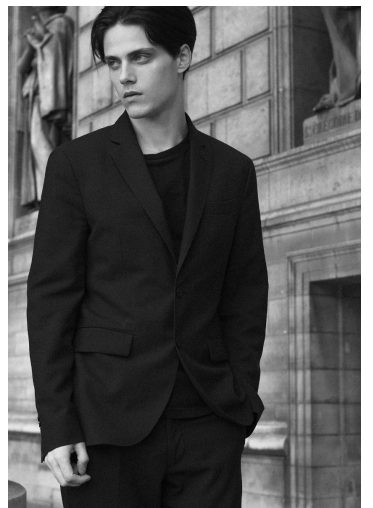

## SYLVAIN SENCIER

GRÖSSE **186** OBERWEITE **90**  
TAILLE **78** HÜFTE **89**  
SCHUHE **43** HAARE **BRAUN**  
AUGEN **BLAU**

**M4**  
MODELS

HEIGHT **6' 1"** BUST **35"**  
WAIST **30"** HIPS **35"**  
SHOES **9.5** HAIR **BROWN**  
EYES **BLUE**

# SYLVAIN SENCIER

GRÖSSE **186** OBERWEITE **90**  
TAILLE **78** HÜFTE **89**  
SCHUHE **43** HAARE **BRAUN**  
AUGEN **BLAU**

**M4**  
MODELS

HEIGHT **6' 1"** BUST **35"**  
WAIST **30"** HIPS **35"**  
SHOES **9.5** HAIR **BROWN**  
EYES **BLUE**