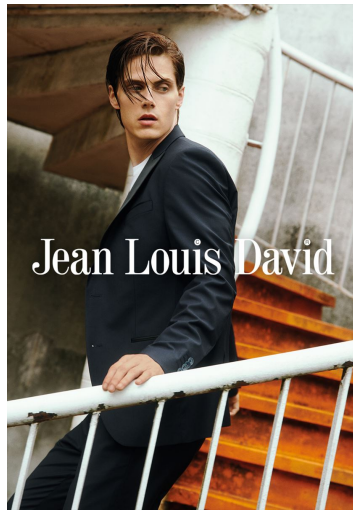

## SYLVAIN SENCIER

GRÖSSE **186** OBERWEITE **90**  
TAILLE **78** HÜFTE **89**  
SCHUHE **43** HAARE **BRAUN**  
AUGEN **BLAU**

**M4**  
MODELS

HEIGHT **6' 1"** BUST **35"**  
WAIST **30"** HIPS **35"**  
SHOES **9.5** HAIR **BROWN**  
EYES **BLUE**

# SYLVAIN SENCIER

GRÖSSE **186** OBERWEITE **90**  
TAILLE **78** HÜFTE **89**  
SCHUHE **43** HAARE **BRAUN**  
AUGEN **BLAU**

**M4**  
MODELS

HEIGHT **6' 1"** BUST **35"**  
WAIST **30"** HIPS **35"**  
SHOES **9.5** HAIR **BROWN**  
EYES **BLUE**