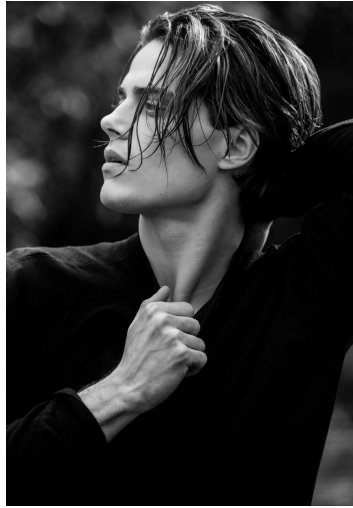

## SYLVAIN SENCIER

GRÖSSE **186** OBERWEITE **90**  
TAILLE **78** HÜFTE **89**  
SCHUHE **43** HAARE **BRAUN**  
AUGEN **BLAU**

**M4**  
MODELS

HEIGHT **6' 1"** BUST **35"**  
WAIST **30"** HIPS **35"**  
SHOES **9.5** HAIR **BROWN**  
EYES **BLUE**

# SYLVAIN SENCIER

GRÖSSE **186** OBERWEITE **90**  
TAILLE **78** HÜFTE **89**  
SCHUHE **43** HAARE **BRAUN**  
AUGEN **BLAU**

**M4**  
MODELS

HEIGHT **6' 1"** BUST **35"**  
WAIST **30"** HIPS **35"**  
SHOES **9.5** HAIR **BROWN**  
EYES **BLUE**