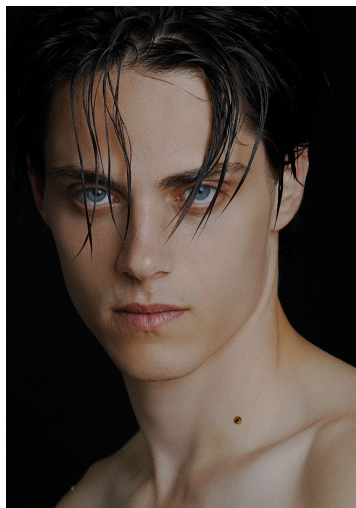

## SYLVAIN SENCIER

GRÖSSE **186** OBERWEITE **90**  
TAILLE **78** HÜFTE **89**  
SCHUHE **43** HAARE **BRAUN**  
AUGEN **BLAU**

**M4**  
MODELS

HEIGHT **6' 1"** BUST **35"**  
WAIST **30"** HIPS **35"**  
SHOES **9.5** HAIR **BROWN**  
EYES **BLUE**

# SYLVAIN SENCIER

GRÖSSE **186** OBERWEITE **90**  
TAILLE **78** HÜFTE **89**  
SCHUHE **43** HAARE **BRAUN**  
AUGEN **BLAU**

**M4**  
MODELS

HEIGHT **6' 1"** BUST **35"**  
WAIST **30"** HIPS **35"**  
SHOES **9.5** HAIR **BROWN**  
EYES **BLUE**

# SYLVAIN SENCIER

GRÖSSE **186** OBERWEITE **90**  
TAILLE **78** HÜFTE **89**  
SCHUHE **43** HAARE **BRAUN**  
AUGEN **BLAU**

HEIGHT **6' 1"** BUST **35"**  
WAIST **30"** HIPS **35"**  
SHOES **9.5** HAIR **BROWN**  
EYES **BLUE**