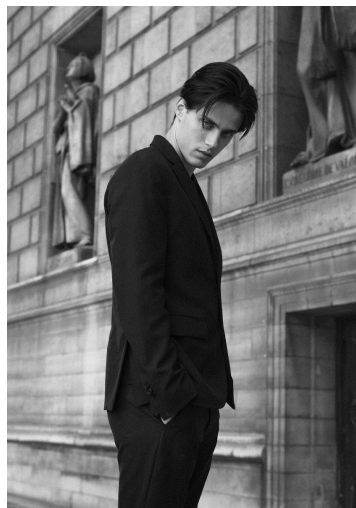

## SYLVAIN SENCIER

GRÖSSE **186** OBERWEITE **90**  
TAILLE **78** HÜFTE **89**  
SCHUHE **43** HAARE **BRAUN**  
AUGEN **BLAU**

**M4**  
MODELS

HEIGHT **6' 1"** BUST **35"**  
WAIST **30"** HIPS **35"**  
SHOES **9.5** HAIR **BROWN**  
EYES **BLUE**

# SYLVAIN SENCIER

GRÖSSE **186** OBERWEITE **90**  
TAILLE **78** HÜFTE **89**  
SCHUHE **43** HAARE **BRAUN**  
AUGEN **BLAU**

**M4**  
MODELS

HEIGHT **6' 1"** BUST **35"**  
WAIST **30"** HIPS **35"**  
SHOES **9.5** HAIR **BROWN**  
EYES **BLUE**